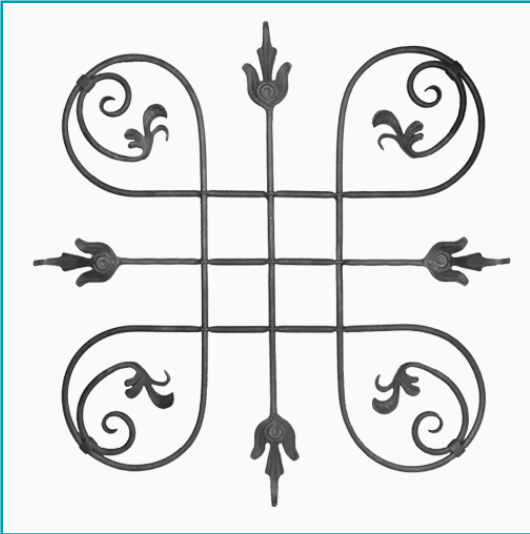

## FICHA TÉCNICA

Rosón Artístico De Hierro Forjado 800 X 800 Mm; Para El Fácil Diseño De Balcones, Escaleras, Puertas O Portones Proporciona Un Toque Artístico. 100% Soldable.

**CÓDIGO:**  
**5057**

<b>*Nombre:</b> Rosón artístico de hierro forjado	<b>¿Dónde usarlo?:</b> Para aplicaciones de uso arquitectónico
<b>Acabado:</b> Sin Acabado	<b>Alto (cm):</b> 80.0 cm
<b>Ancho (cm):</b> 80.0 cm	<b>Características:</b> 100% soldable
<b>Código de producto:</b> 5057	<b>Especificaciones:</b> Hierro natural sin pintura y aceitado
<b>Marca:</b> CARBONE	<b>Material:</b> Hierro
<b>Medida:</b> Barra cuadrada 16 x 8 mm	<b>Medida 2:</b> 800 x 800 mm
<b>Observaciones:</b> Algunas pieza pueden venir poco oxidadas a la hora de despacho pero puede corregir aplicando un poco de aceite y después de la pintura y acabado final no tendrá ningún problema.	<b>Para Uso:</b> El fácil diseño de balcones, escaleras, puertas o portones proporciona un toque artístico.
<b>Peso (Kg):</b> 7.5kg	<b>Procedencia:</b> Importado
<b>Se vende por:</b> Unidad	<b>Tipo:</b> Rosones Artísticos
<b>Usos:</b> Construcción	

## INFORMACIÓN ADICIONAL

- Rosón Artístico De Hierro Forjado 800 X 800 Mm
- Para El Fácil Diseño De Balcones ,Escaleras, Puertas O Portones Proporciona Un Toque Artístico.
- 100% Soldable.