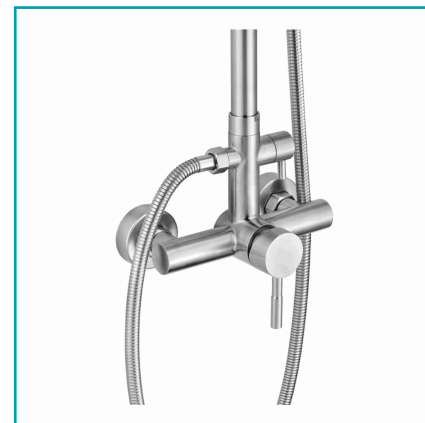

FICHA TÉCNICA

Ducha De Pared. Regadera De Columna De Acero Inoxidable Tipo Lluvia.

CÓDIGO:
75662

***Nombre:** Ducha De Pared

Código de producto: 75662

Marca: GENERICO

Procedencia: Importado

Tipo: Duchas - Regaderas

INFORMACIÓN ADICIONAL

Ducha De Pared

Dimensiones:

-Altura Desde La Parte Superior De La Columna De Ducha Hasta La Ducha Tipo Lluvia: 13 Cm.

-Alcance De La Ducha De Lluvia: 34 Cm (Medido En Ejes).

-Tamaño De La Ducha De Lluvia: 20 Cm.

-Altura: Ajustable De 96 A 126 Cm.

Parámetros:

-Color Inoxidable.

-Material Acero Inoxidable 304.

-Material De La Manguera De Ducha Acero Inoxidable.

-Altura 96-126Cm.

-Tamaño De La Ducha De Lluvia 20Cm.

-Gama De Ducha De Lluvia 34Cm.

-Tamaño Del Cabezal De Ducha 10 Centímetros.

-Longitud De La Manguera De La Ducha 1,5 Metros.

-Alcance Del Caño 18,5 Centímetros.