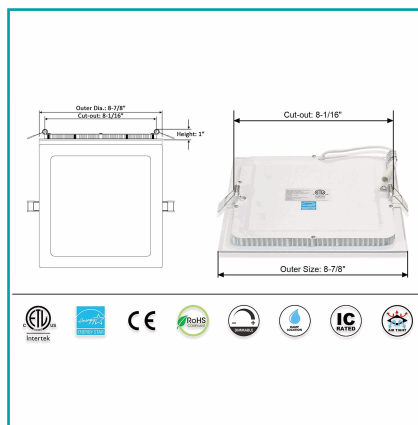

## FICHA TÉCNICA

Lampara Led Empotrable Cuadrada. 6 Watt. 120Volt. 60Hz. Luz Calida (2700K) 450 Lumens. Dimensiones 120X120X11 Mm. Certificado Ce. Color Blanco. Material Aluminio - Plastico Incluye Transformador Led Y Grapas De Instalacion. Caja Color

**CÓDIGO:**  
**ELT0143**

**Código de producto:** ELT0143

**Garantía:** 1 año

**Marca:** PROW

**Peso (Kg):** 0.17

**Tipo:** Lámparas

## INFORMACIÓN ADICIONAL

Lampara Led Empotrable Cuadrada. 6 Watt. 120Volt. 60Hz. Luz Calida (2700K) 450 Lumens. Dimensiones 120X120X11 Mm. Certificado Ce. Color Blanco. Material Aluminio - Plastico Incluye Transformador Led Y Grapas De Instalacion. Caja Color Codigo Barra