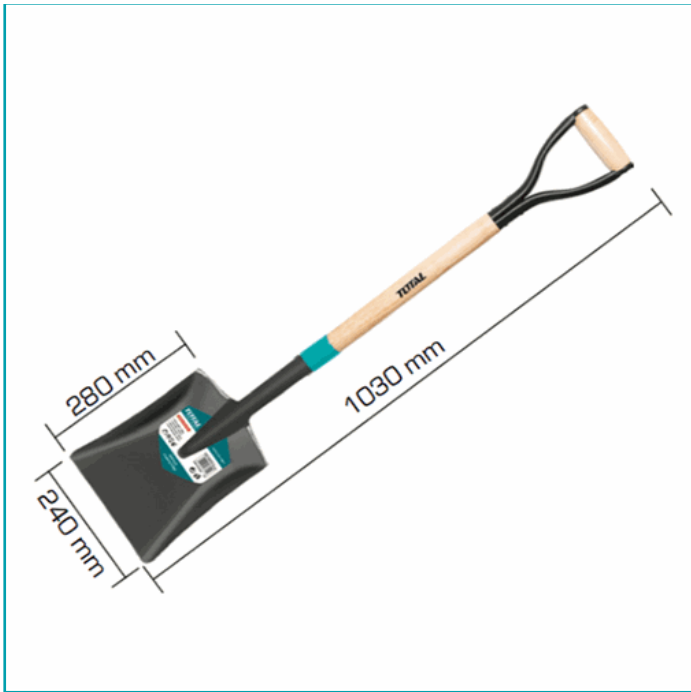

## FICHA TÉCNICA

Pala Cuadrada De 1030 Mm De Largo. Pala 240 X 280 Mm Mango De Madera

**CÓDIGO:**

**THTHW0102**

**Código:** THTHW0102

**Código de producto:** THTHW0102

**Peso (Kg):** 1.6 Kg

**Tipo:** Palas - Picos - Rastrillos y Carretillas

**Pala de acero**

Diagram of a shovel with dimensions: 280 mm width, 240 mm height, and 1030 mm length. Includes a 'TOTAL' logo and a small icon of a box with '12' and '1'.

Código	L (mm)	Ancho (mm)	Peso
THTHW0102	1030	240	1 kg