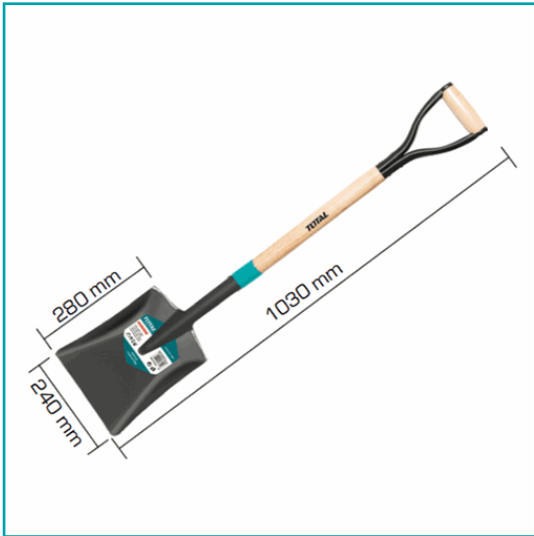

## FICHA TÉCNICA

Pala Cuadrada De 1030 Mm De Largo. Pala 240 X 280 Mm Mango De Madera

**CÓDIGO:**

**THTHW0102**

**Código:** THTHW0102

**Código de producto:** THTHW0102

**Peso (Kg):** 1.6 Kg

**Tipo:** Palas - Picos - Rastrillos y Carretillas

**Pala de acero**

Diagram of a shovel with dimensions: 280 mm width, 240 mm height, and 1030 mm length. Includes a 'TOTAL' logo and a small icon of a box with '12' and '1'.

Código	L (mm)	Ancho (mm)	Peso
THTHW0102	1030	240	1 kg