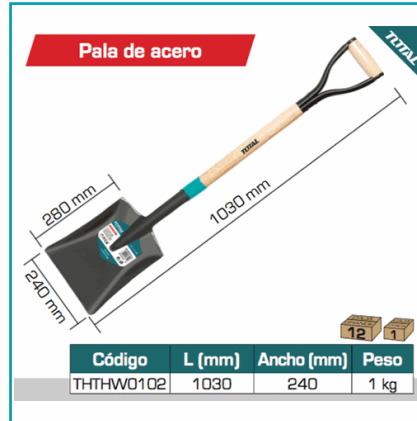

## FICHA TÉCNICA

Pala Cuadrada De 1030 Mm De Largo. Pala 240 X 280 Mm Mango De Madera

**CÓDIGO:**

**THTHW0102**

**Código:** THTHW0102

**Código de producto:** THTHW0102

**Peso (Kg):** 1.6 Kg

**Tipo:** Palas - Picos - Rastrillos y Carretillas

**Pala de acero**

Diagram of a shovel with dimensions: 280 mm width, 240 mm height, and 1030 mm length. Includes a 'TOTAL' logo and a small icon of a box with '12' and '1'.

Código	L (mm)	Ancho (mm)	Peso
THTHW0102	1030	240	1 kg