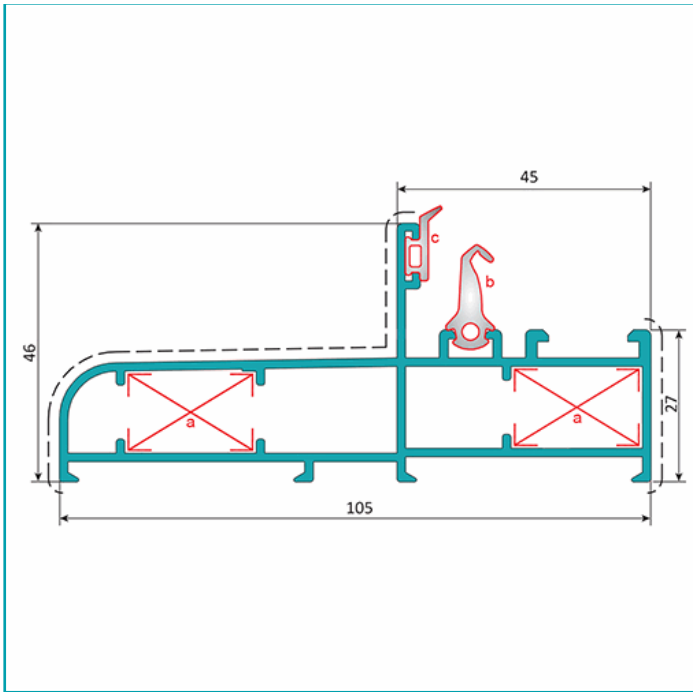

FICHA TÉCNICA

Marco Fijo Ventana 105 Mm. Espesor 1.4 Mm. Largo 5.85 Mts. Acabado Anodizado Bronze 15 Micron. (D3-P1-A1-02-05)

Marco de ventana 105x46 mm			
Código: U006		Peso (kg/m): 1.323	
Perímetro Total (mm): 682		Espesor general = 1.4	
Perímetro Ext. (mm): 396 Aleación-Temple = 6063 T5			
a	UA002	b	UI001
c	UI003	d	---

U006 - BRONZE

Código: U006 - BRONZE

Código de producto: U006 - BRONZE

Peso (Kg): 7.4 Kg

Tipo: Serie Perimetral Abatible de 45 mm

Marco de ventana 105x46 mm			
Código: U006		Peso (kg/m): 1.323	
Perimetro Total (mm): 682		Espesor general = 1.4	
Perimetro Ext. (mm): 396		Aleación-Temple = 6063 T5	
a	UA002	b	UI001
c	UI003	d	---

Acabados disponibles:

LONGITUD 5.85 MTS

*Consultar disponibilidad de diferentes acabados.