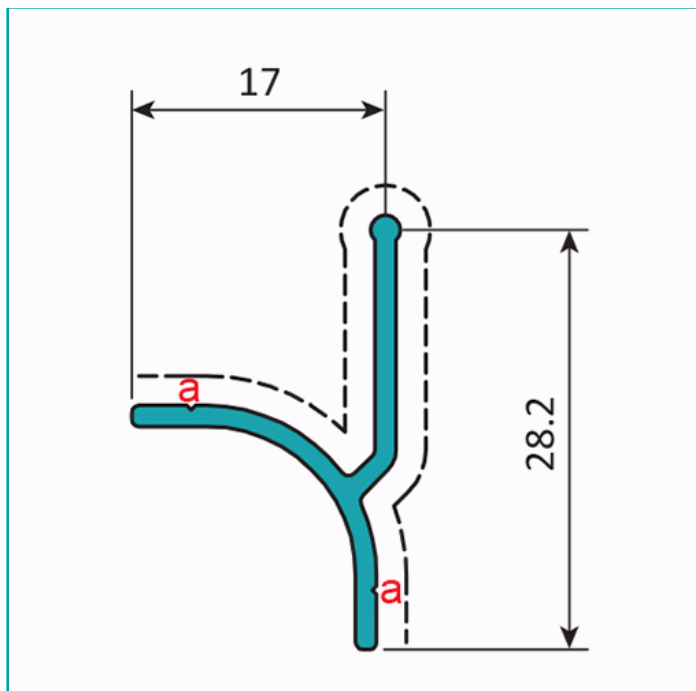

## FICHA TÉCNICA

Marco Mosquitera Acople Con U002, U003, U041. Espesor 1.4 Mm. Largo 5.85 Mts. Acabado Lacado Blanco.

Marco mosquitera corredera (P/ U002, U003, U041)			
<b>Código: U015</b>		Peso (kg/m): 0.175	
Perimetro Total (mm): 94		Espesor general = 1.4	
Perimetro Ext. (mm): 94		Aleación-Temple = 6063 T5	
a	TORNILLO D-3.5x12 mm	b	---
c	---	d	---

**CÓDIGO:**

**U015 - WHITE**

**Código:** U015 - WHITE

**Código de producto:** U015 - WHITE

**Peso (Kg):** 1.15 Kg

**Tipo:** Serie Perimetral de 70 mm

Marco mosquitera corredera (P/ U002, U003, U041)			
<b>Código: U015</b>		Peso (kg/m): 0.175	
Perimetro Total (mm): 94		Espesor general = 1.4	
Perimetro Ext. (mm): 94		Aleación-Temple = 6063 T5	
a	TORNILLO D-3.5x12 mm	b	---
c	---	d	---