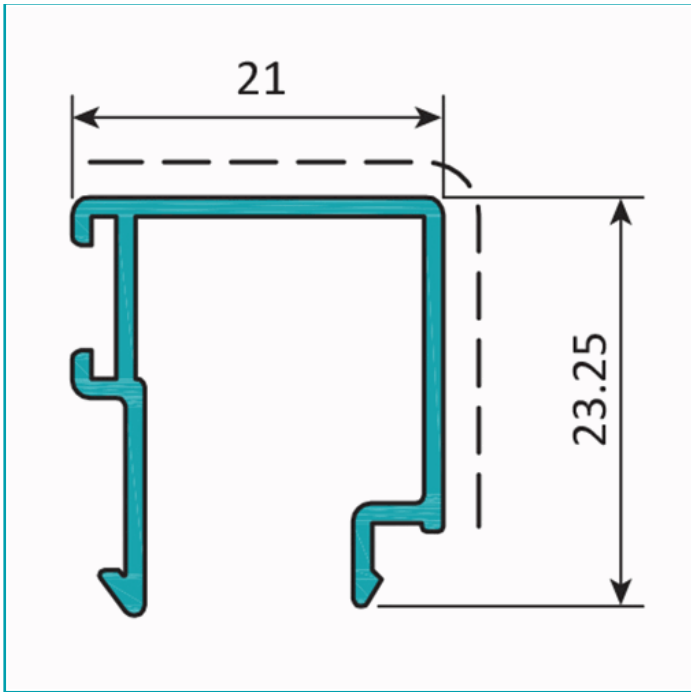

## FICHA TÉCNICA

Junquillo Recto 21 Mm. Espesor 1.1 Mm. Largo 5.85 Mts. Acabado Anodizado Bronze 15 Micron. (D3-P1-A1-06-04)

**CÓDIGO:**  
**U033 - BRONZE**

Junquillo recto de 21 mm			
<b>Código: U033</b>		Peso (kg/m): 0.230	
Perimetro Total (mm): 154		Espesor general = 1.2	
Perimetro Ext. (mm): 154		Aleación-Temple = 6063 T5	
a	---	b	---
c	---	d	---

**Código:** U033 - BRONZE

**Código de producto:** U033 - BRONZE

**Peso (Kg):** 1.4 Kg

**Tipo:** Serie Perimetral Abatible de 45 mm

Junquillo recto de 21 mm			
<b>Código: U033</b>		Peso (kg/m): 0.230	
Perimetro Total (mm): 154		Espesor general = 1.2	
Perimetro Ext. (mm): 154		Aleación-Temple = 6063 T5	
a	---	b	---
c	---	d	---