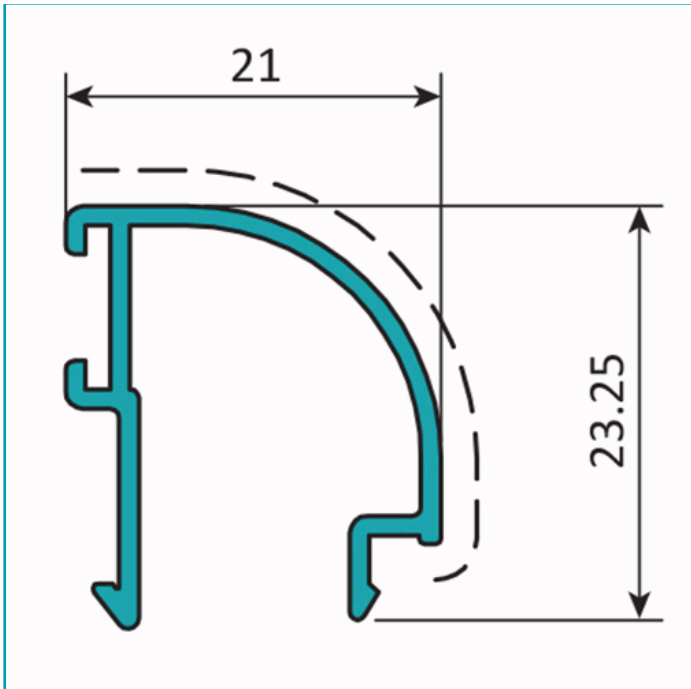

FICHA TÉCNICA

Junquillo Curvo 21 Mm. Espesor 1.1 Mm. Largo 5.85 Mts. Acabado Lacado Madera Texturizado. (D3-P1-A1-05-02)

CÓDIGO:

U035 - WOOD GRAIN

Junquillo curvo de 21 mm			
Código: U035		Peso (kg/m): 0.213	
Perimetro Total (mm): 142		Espesor general = 1.2	
Perimetro Ext. (mm): 142		Aleación-Temple = 6063 T5	
a	---	b	---
c	---	d	---

Código: U035 - WOOD GRAIN

Código de producto: U035 - WOOD GRAIN

Peso (Kg): 1.5 Kg

Tipo: Serie Perimetral Abatible de 45 mm

Junquillo curvo de 21 mm			
Código: U035		Peso (kg/m): 0.213	
Perimetro Total (mm): 142		Espesor general = 1.2	
Perimetro Ext. (mm): 142		Aleación-Temple = 6063 T5	
a	---	b	---
c	---	d	---