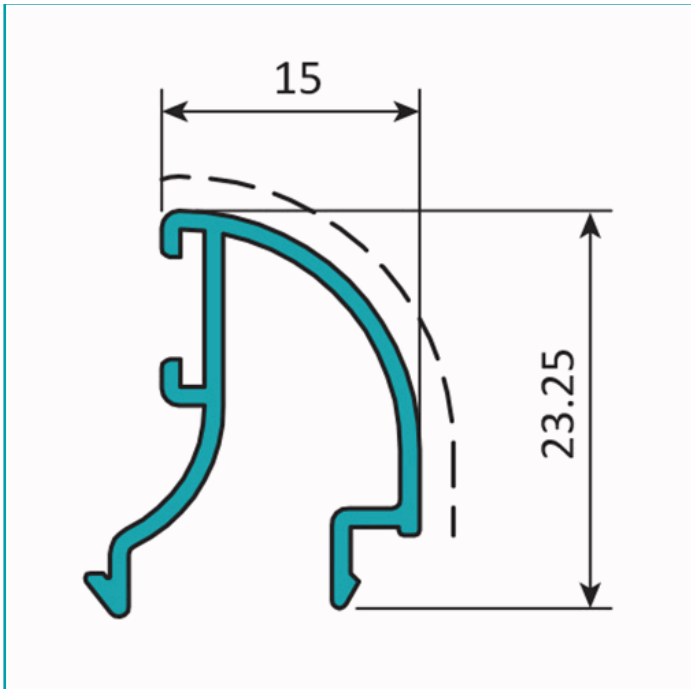

FICHA TÉCNICA

Junquillo Curvo 15 Mm. Espesor 1.1 Mm. Largo 5.85 Mts. Acabado Anodizado Silver 15 Micron.

CÓDIGO:
U047 - SILVER

Junquillo curvo de 15 mm			
Código: U047		Peso (kg/m): 0.200	
Perimetro Total (mm): 134		Espesor general = 1.1	
Perimetro Ext. (mm): 134		Aleación-Temple = 6063 T5	
a	---	b	---
c	---	d	---

Código: U047 - SILVER

Código de producto: U047 - SILVER

Peso (Kg): 1.16 Kg

Tipo: Serie Perimetral Abatible de 45 mm

Junquillo curvo de 15 mm			
Código: U047		Peso (kg/m): 0.200	
Perimetro Total (mm): 134		Espesor general = 1.1	
Perimetro Ext. (mm): 134		Aleación-Temple = 6063 T5	
a	---	b	---
c	---	d	---