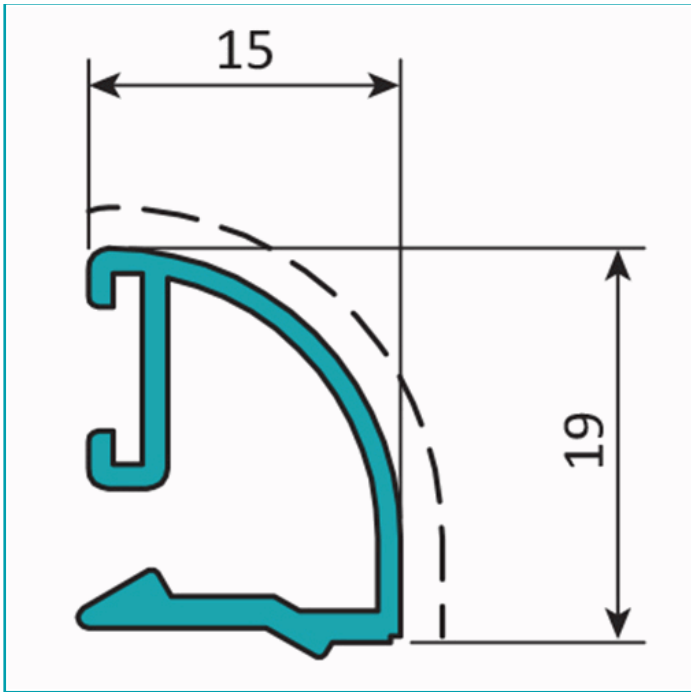

FICHA TÉCNICA

Junquillo Curvo 15 Mm Con Grapa. Espesor 1.1 Mm. Largo 5.85 Mts. Acabado Anodizado Silver 15 Micron.

CÓDIGO:
U048 - SILVER

Junquillo curvo de 15 mm, para fijar con grapa			
Código: U048		Peso (kg/m): 0.195	
Perimetro Total (mm): 117		Espesor general = 1.1	
Perimetro Ext. (mm): 117		Aleación-Temple = 6063 T5	
a	---	b	---
c	---	d	---

Acabados disponibles:

Anodizado natural	Lacado blanco	Anodizado Negro	Anodizado Bronce	Lacado Serenizado Gris oscuro	Lacado de madera

LONGITUD 5.85 MTS *Consultar disponibilidad de diferentes acabados.

Código: U048 - SILVER

Código de producto: U048 - SILVER

Peso (Kg): 1.15 Kg

Tipo: Serie Perimetral Abatible de 45 mm

Junquillo curvo de 15 mm, para fijar con grapa			
Código: U048		Peso (kg/m): 0.195	
Perimetro Total (mm): 117		Espesor general = 1.1	
Perimetro Ext. (mm): 117		Aleación-Temple = 6063 T5	
a	---	b	---
c	---	d	---