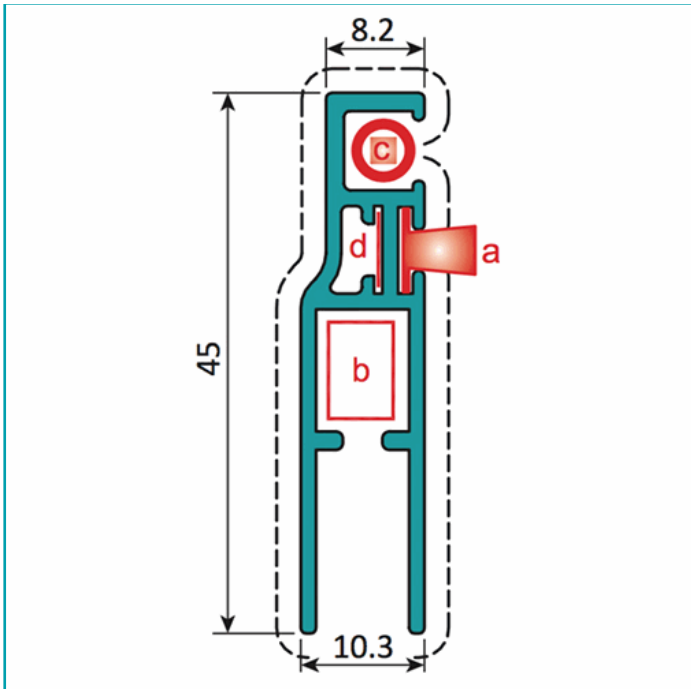

CÓDIGO:

U049 - WOOD GRAIN

FICHA TÉCNICA

Marco Mosquitera Slim. Espesor 1.1 Mm. Largo 5.85 Mts. Acabado Lacado Madera Texturizado

Hoja mosquitera corredera			
Código: U049		Peso (kg/m): 0.405	
Perimetro Total (mm): 223		Espesor general = 1.3	
Perimetro Ext. (mm): 196		Aleación-Temple = 6063 T5	
a	UA011	b	UA004
c	UI013	d	UA003

Código: U049 - WOOD GRAIN

Código de producto: U049 - WOOD GRAIN

Peso (Kg): 0.003 Kg

Tipo: Serie Perimetral de 70 mm

Hoja mosquitera corredera			
Código: U049		Peso (kg/m): 0.405	
Perimetro Total (mm): 223		Espesor general = 1.3	
Perimetro Ext. (mm): 196		Aleación-Temple = 6063 T5	
a	UA011	b	UA004
c	UI013	d	UA003