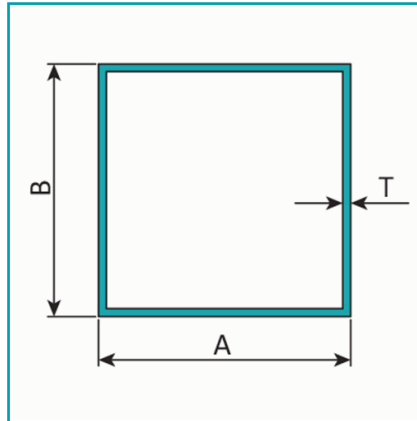

FICHA TÉCNICA

Tc-2 Tubo Cuadrado 25.4 X 25.4 Mm. Espesor 1.4 Mm. Largo 5.85 Mts.
Acabado Anodizado Silver 15 Micron.

CÓDIGO:

U101 - SILVER

Código: U101 - SILVER

Código de producto: U101 - SILVER

Peso (Kg): 0.37 Kg

Tipo: Perfiles Decorativos Cuadrados