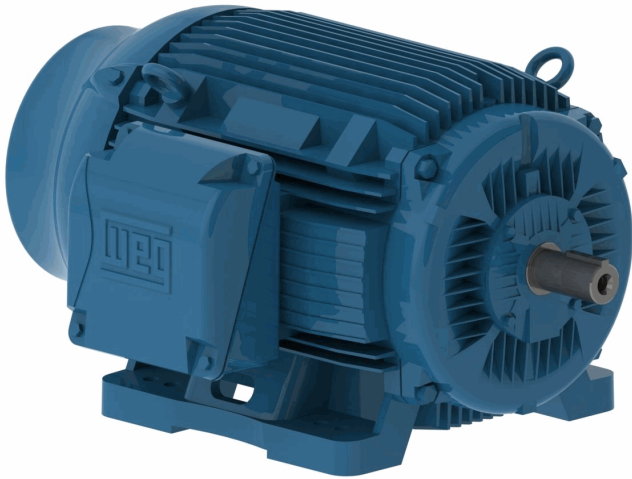

FICHA TÉCNICA

Motor Electrico Weg 25Hp Trifasico 3600 Rpm Ac 220/440V / 60 Htz Soporta 3F Control Box Al Lado Izquierdo W22 Iec Ie1 Ip55 25Hp 2P B3L(D) Fr.160M + O - 10% De Voltaje

CÓDIGO:

WEG56

Motor	Rotación sincrónica	
	60 Hz	50 Hz
2 polos	3.600 rpm	3.000 rpm
4 polos	1.800 rpm	1.500 rpm

Código de producto: WEG56

Garantía: 1 año

Marca: WEG

Peso (Kg): 0 Kg

INFORMACIÓN ADICIONAL

Motor Electrico Weg 25Hp Trifasico 3600 Rpm Ac 220/440V / 60 Htz Soporta 3F Control Box Al Lado Izquierdo W22 Iec Ie1 Ip55 25Hp 2P B3L(D) Fr.160M + O - 10% De Voltaje