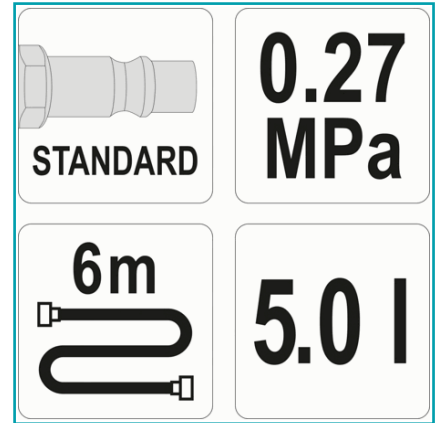

CÓDIGO:
YT-06845

FICHA TÉCNICA

Valvula De Purga De Sistema De Frenos, Separa El Aire Del Liquido A Traves De Un Diafragma Pressure Regulator And Gauge For Adjustment Of Working Pressure (0 To 3 Bar); Filling Hose With Quick Coupling (German Type) For Adapter Installation 6M Length; W

Código de producto: YT-06845

Marca: YATO

Peso (Kg): 10 Kg

Tipo: Herramientas para Frenos

INFORMACIÓN ADICIONAL

Valvula De Purga De Sistema De Frenos, Separa El Aire Del Liquido A Traves De Un Diafragma Pressure Regulator And Gauge For Adjustment Of Working Pressure (0 To 3 Bar); Filling Hose With Quick Coupling (German Type) For Adapter Installation 6M Length; W

STANDARD

**0.27
MPa**

6m

5.0 l