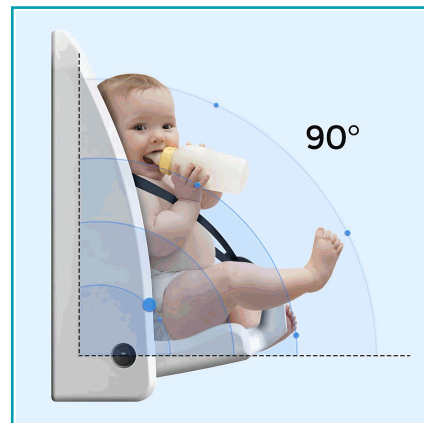

## FICHA TÉCNICA

Cambiador De Bebé Plegable. Montado En Pared. Soporta Hasta 50 Libras. Estación De Cambio De Pañal. Silla De Pared. Para Baños Publicos

**CÓDIGO:**  
**AB080**

**\*Nombre:** Cambiador de bebé plegable

## INFORMACIÓN ADICIONAL

- Cambiador De Bebé Plegable. Montado En Pared. Soporta Hasta 50 Libras. Estación De Cambio De Pañal. Silla De Pared.
- Material Resistente Y Fácil De Limpiar: Fabricada Con Hdpe De Alta Calidad, Esta Estación Soporta El Uso Frecuente En Baño: Públicos. Su Superficie Lisa Facilita La Limpieza, Ofreciendo Una Opción Higiénica Y Duradera.
  - Diseño Seguro Y Cómodo: Equipado Con Barandillas Laterales, Bordes Redondeados Y Correas Ajustables De Nylon Para Máxima Seguridad. Soporta Hasta 50 Libras (22.7 Kg), Garantizando Estabilidad Para Bebés Y Niños Pequeños.
  - Medidas Prácticas Y Compactas: Dimensiones De 510 Mm X 330 Mm X 140 Mm, Perfectas Para Ahorrar Espacio Sin Comprometer La Funcionalidad.
  - Eficiente En Espacio Y Práctica: Montaje En Pared Que Optimiza El Espacio, Ideal Para Baños Comerciales Y Domésticos.
  - Estilo Moderno Y Versátil: Diseño Elegante Y Funcional, Ideal Para Centros Comerciales, Oficinas Y Otros Entornos Públicos.