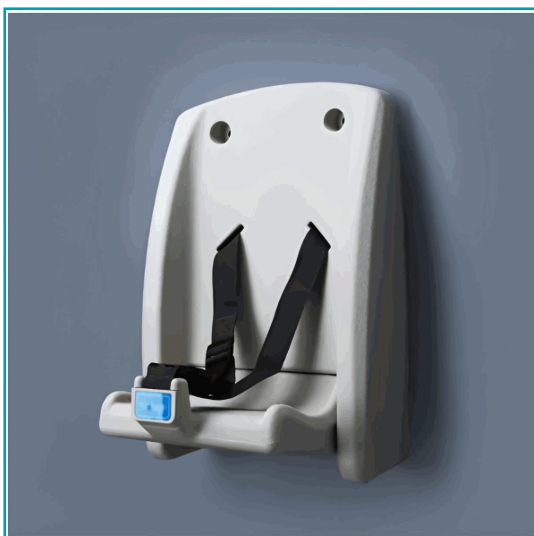

## FICHA TÉCNICA

Cambiador De Bebé Plegable. Montado En Pared. Soporta Hasta 50 Libras. Estación De Cambio De Pañal. Silla De Pared. Para Baños Publicos

**CÓDIGO:**  
**AB080**

**\*Nombre:** Cambiador de bebé plegable

**Código de Barras:** 7456589425764

**Código de producto:** AB080

**Procedencia:** Importado

**Se vende por:** Unidad

## INFORMACIÓN ADICIONAL

- Cambiador De Bebé Plegable. Montado En Pared. Soporta Hasta 50 Libras. Estación De Cambio De Pañal. Silla De Pared.
- Material Resistente Y Fácil De Limpiar: Fabricada Con Hdpe De Alta Calidad, Esta Estación Soporta El Uso Frecuente En Baño: Públicos. Su Superficie Lisa Facilita La Limpieza, Ofreciendo Una Opción Higiénica Y Duradera.
  - Diseño Seguro Y Cómodo: Equipado Con Barandillas Laterales, Bordes Redondeados Y Correas Ajustables De Nylon Para Máxima Seguridad. Soporta Hasta 50 Libras (22.7 Kg), Garantizando Estabilidad Para Bebés Y Niños Pequeños.
  - Medidas Prácticas Y Compactas: Dimensiones De 510 Mm X 330 Mm X 140 Mm, Perfectas Para Ahorrar Espacio Sin Comprometer La Funcionalidad.
  - Eficiente En Espacio Y Práctica: Montaje En Pared Que Optimiza El Espacio, Ideal Para Baños Comerciales Y Domésticos.
  - Estilo Moderno Y Versátil: Diseño Elegante Y Funcional, Ideal Para Centros Comerciales, Oficinas Y Otros Entornos Públicos.