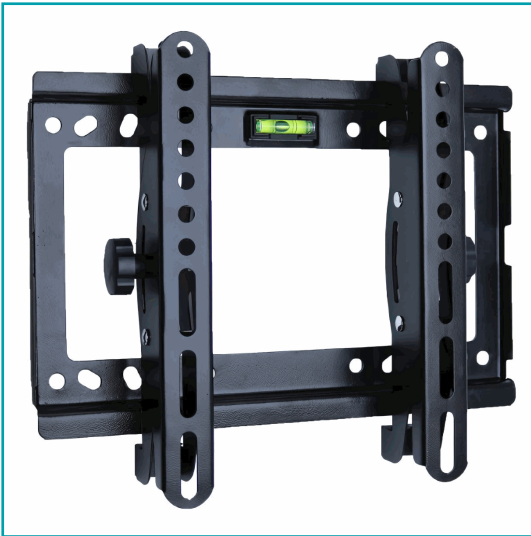

**FICHA TÉCNICA**

Soporte De Tv Ajustable Para Pantallas De 14-42". Brazo De Pared Fijo Para Televisor.

**CÓDIGO:**  
**AB149**

**\*Nombre:** Soporte de TV Ajustable para Pantallas de 14-42"

**Código de Barras:** 7456589425832

**Código de producto:** AB149

**Embalaje de proveedor:** Empaque retail con código de barras

**Procedencia:** Importado

**Se vende por:** Unidad

**INFORMACIÓN ADICIONAL**

Soporte De Tv Ajustable Para Pantallas De 14-42". Brazo De Pared Fijo Para Televisor.

- Soporte Ajustable Para Tv: Diseñado Para Pantallas De 14" A 42", Compatible Con La Mayoría De Los Televisores Led, Lcd Y Plasma.
- Brazo De Pared Fijo: Proporciona Una Instalación Segura Y Estable Para Tu Televisor, Optimizando El Espacio En Cualquier Habitación.
- Construcción Robusta: Fabricado Con Materiales De Alta Resistencia Que Garantizan Durabilidad Y Soporte Seguro.
- Instalación Sencilla: Incluye Instrucciones Y Accesorios Necesarios Para Una Fácil Instalación En Pared.
- Diseño Versátil: Ideal Para Salas De Estar, Dormitorios, Oficinas Y Otros Espacios.
- Ahorro De Espacio: Permite Montar El Televisor De Forma Plana Contra La Pared, Optimizando El Entorno Y Creando Un Aspecto Limpio Y Moderno.

## 0.9" SLIM Profile

Flush to wall for space-saving