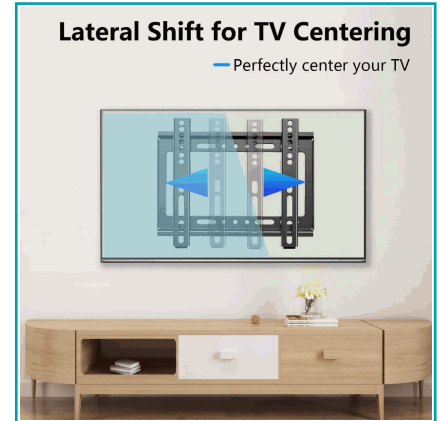

**FICHA TÉCNICA**

Soporte De Tv Ajustable Para Pantallas De 14-42". Brazo De Pared Fijo Para Televisor.

**CÓDIGO:**  
**AB149**

**\*Nombre:** Soporte de TV Ajustable para Pantallas de 14-42"

**Código de Barras:** 7456589425832

**Código de producto:** AB149

**Embalaje de proveedor:** Empaque retail con código de barras

**Procedencia:** Importado

**Se vende por:** Unidad

**INFORMACIÓN ADICIONAL**

Soporte De Tv Ajustable Para Pantallas De 14-42". Brazo De Pared Fijo Para Televisor.

- Soporte Ajustable Para Tv: Diseñado Para Pantallas De 14" A 42", Compatible Con La Mayoría De Los Televisores Led, Lcd Y Plasma.
- Brazo De Pared Fijo: Proporciona Una Instalación Segura Y Estable Para Tu Televisor, Optimizando El Espacio En Cualquier Habitación.
- Construcción Robusta: Fabricado Con Materiales De Alta Resistencia Que Garantizan Durabilidad Y Soporte Seguro.
- Instalación Sencilla: Incluye Instrucciones Y Accesorios Necesarios Para Una Fácil Instalación En Pared.
- Diseño Versátil: Ideal Para Salas De Estar, Dormitorios, Oficinas Y Otros Espacios.
- Ahorro De Espacio: Permite Montar El Televisor De Forma Plana Contra La Pared, Optimizando El Entorno Y Creando Un Aspecto Limpio Y Moderno.

## Lateral Shift for TV Centering

— Perfectly center your TV