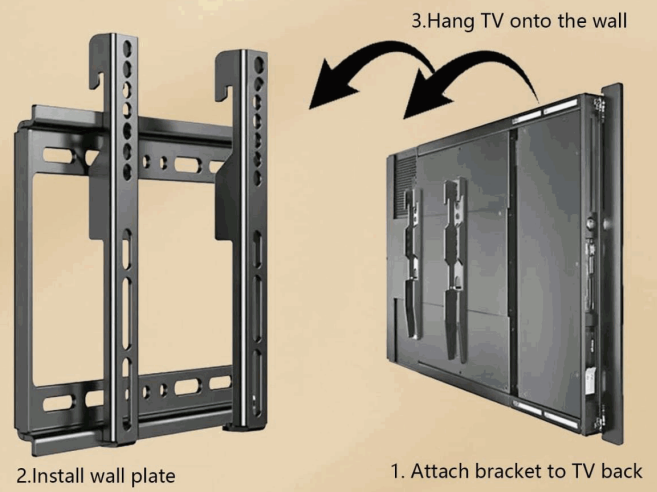

Easy Installation