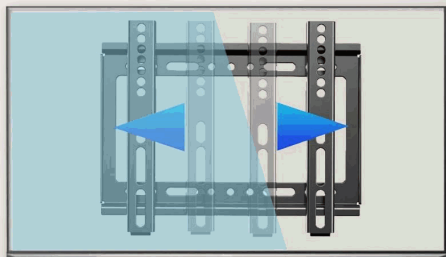

Lateral Shift for TV Centering

— Perfectly center your TV