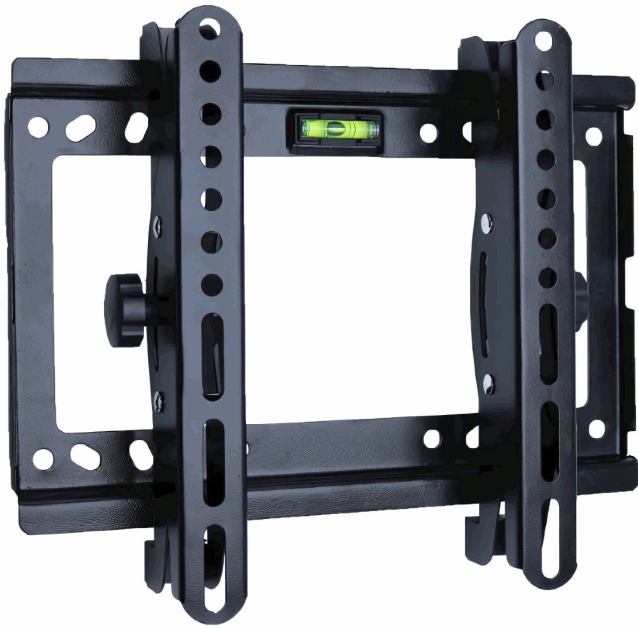

**FICHA TÉCNICA**

Soporte De Tv Ajustable Para Pantallas De 14-42". Brazo De Pared Fijo Para Televisor.

**CÓDIGO:**  
**AB149**

**\*Nombre:** Soporte de TV Ajustable para Pantallas de 14-42"

**Código de Barras:** 7456589425832

**Código de producto:** AB149

**Embalaje de proveedor:** Empaque retail con código de barras

**Procedencia:** Importado

**Se vende por:** Unidad

**INFORMACIÓN ADICIONAL**

Soporte De Tv Ajustable Para Pantallas De 14-42". Brazo De Pared Fijo Para Televisor.

- Soporte Ajustable Para Tv: Diseñado Para Pantallas De 14" A 42", Compatible Con La Mayoría De Los Televisores Led, Lcd Y Plasma.
- Brazo De Pared Fijo: Proporciona Una Instalación Segura Y Estable Para Tu Televisor, Optimizando El Espacio En Cualquier Habitación.
- Construcción Robusta: Fabricado Con Materiales De Alta Resistencia Que Garantizan Durabilidad Y Soporte Seguro.
- Instalación Sencilla: Incluye Instrucciones Y Accesorios Necesarios Para Una Fácil Instalación En Pared.
- Diseño Versátil: Ideal Para Salas De Estar, Dormitorios, Oficinas Y Otros Espacios.
- Ahorro De Espacio: Permite Montar El Televisor De Forma Plana Contra La Pared, Optimizando El Entorno Y Creando Un Aspecto Limpio Y Moderno.

## Lateral Shift for TV Centering

— Perfectly center your TV