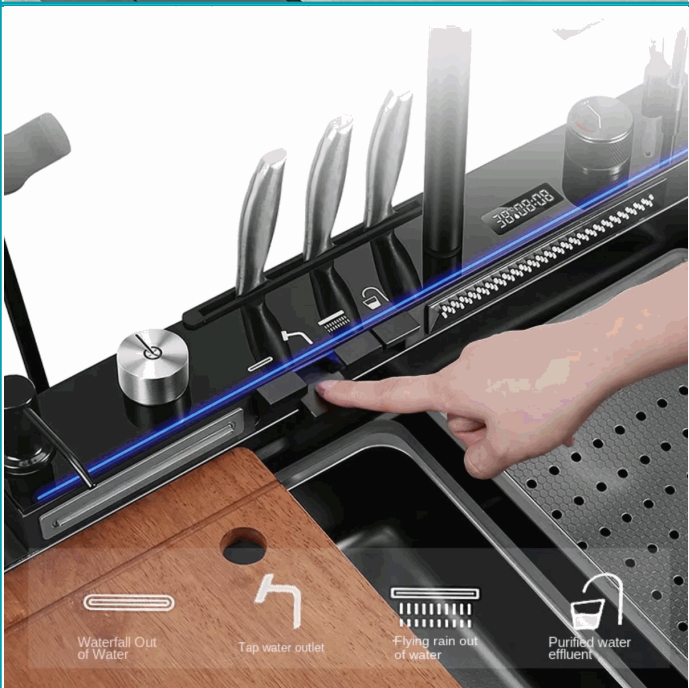

## FICHA TÉCNICA

Fregador De Cocina Multifunción Empotrable. 80X46X22Cm. De Doble Cascada Con Soporte Para Celular. Acero Inoxidable. Acabado Oscuro

**CÓDIGO:**  
**AB186**

**\*Nombre:** Fregador De Cocina Multifunción empotrable

**Código de Barras:** 7456589425868

**Código de producto:** AB186

**Procedencia:** Importado

**Se vende por:** Unidad

**Tipo:** Griferías y fregadores

## INFORMACIÓN ADICIONAL

Fregador De Cocina Multifunción Empotrable. 80X46X22Cm. De Doble Cascada Con Soporte Para Celular. Acero Inoxidable.

- Funciona Con Un Dinamo, No Necesita Conectar A La Electricidad
- Diseño Innovador: Fregadero Moderno Con Múltiples Funciones Para Optimizar El Espacio Y Facilitar Las Tareas De Cocina.
- Dimensiones Amplias: Mide 80X46X22 Cm, Ofreciendo Suficiente Capacidad Para Lavar Utensilios Grandes Y Realizar Varias Tareas A La Vez.
- Grifo Inteligente Con Múltiples Opciones De Chorro.
- Sistema De Filtrado Y Control De Temperatura Del Agua.
- Zona De Drenaje Eficiente Para Un Secado Rápido.
- Accesorios Incluidos: Tabla De Cortar De Bambú, Colador, Bandeja Para Escurrir, Tapa Para Desagüe Y Más.
- Material De Alta Calidad: Fabricado En Acero Inoxidable Resistente A La Corrosión, Fácil De Limpiar Y Con Diseño Elegante.
- Tecnología Avanzada: Incluye Soporte Para Teléfono, Pantalla De Temperatura Digital Y Luz Led Para Una Experiencia Funcion Y Moderna.
- Ideal Para Cocinas Modernas: Perfecto Para Quienes Buscan Un Fregadero Estético Y Multifuncional Que Combine Tecnología Y Practicidad.

Waterfall Out of Water  
Tap water outlet  
Flying rain out of water  
Purified water effluent