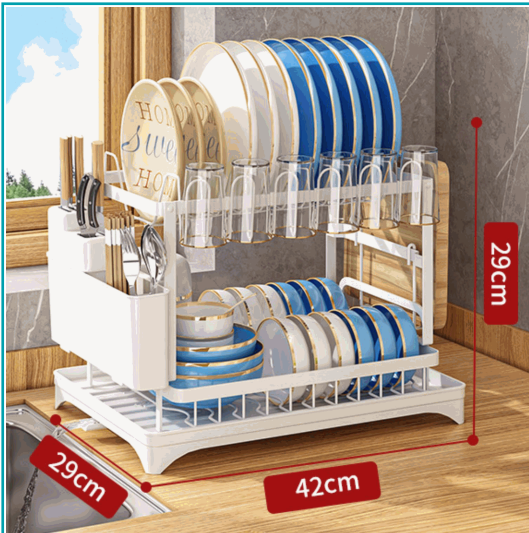

## FICHA TÉCNICA

Escurreidor De Platos Blanco Con Bandeja De Drenaje Y Soporte De Cubiertos Set Con 2 Niveles. Organizador De Platos. 29 Cm X 42 Cm X 29 Cm

**CÓDIGO:**  
**AB207**

**\*Nombre:** Escurreidor de Platos Blanco

## INFORMACIÓN ADICIONAL

Escurreidor De Platos Blanco Para Cocina Con Bandeja De Drenaje Y Soporte De Utensilios

-Sistema Eficiente De Autodrenaje: Los Escurreidores De Platos Para Encimera De Cocina Vienen Con Una Bandeja De Agua, Lo Que Hace Que El Escurreidor Para Encimera De Cocina Sea Fácil Recoger El Exceso De Agua De Platos Y Cubiertos Y Dirigirlo A Fregadero. El Escurreidor De Platos De Cocina Mantiene Tu Encimera Seca.

-Soporte Extraíble Para Utensilios: La Tabla Autodrenante Está Diseñada Con El Paso Perfecto, Para Evitar Que El Agua Se Acumule En El Estante Y Es Extraíble Para Una Fácil Limpieza. Las Cubiertas De Goma En Las Patas De Los Coladores Protegen Tu Encimera De Arañazos Y Evitan Que El Juego De Escurreidor Y Escurreidor Se Deslice.

-Fácil De Montar: El Escurreidor De Platos Con Escurreidor Es De Diseño Simple Y Se Puede Instalar En 5 Minutos, Se Puede Utilizar En Interiores Y Exteriores.

-Medidas: 29 Cm X 42 Cm X 29 Cm (11.4" X 16.5" X 11.4")