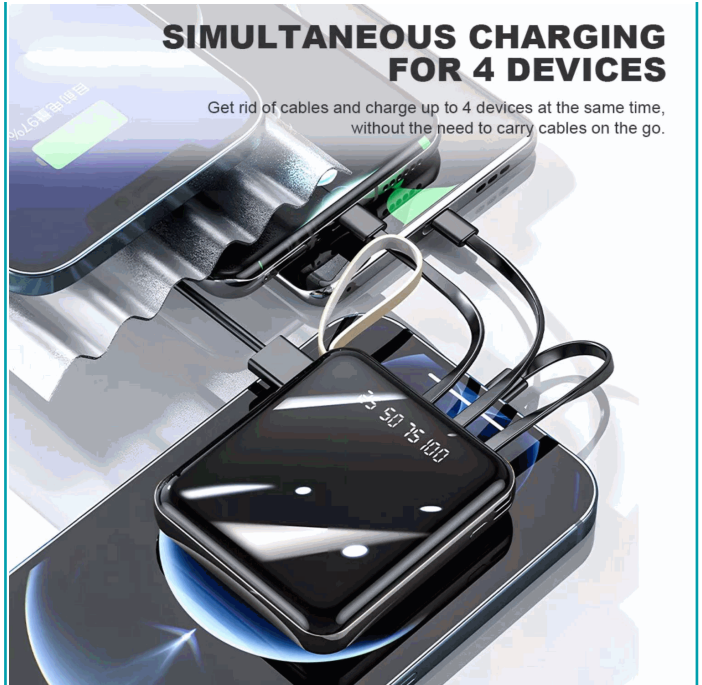

HIGH-SPEED FAST CHARGING SAY GOODBYE TO BATTERY SHORTAGE ANXIETY

Plug-and-play charging, high speed and quick recovery of the phone's battery.