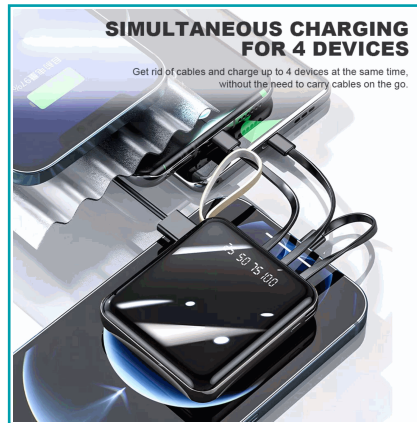

FICHA TÉCNICA

Powerbank Portátil Negro 10000Mah 10W Carga Rápida 2 En 1, Pantalla Led. Ideal Con Android Y Apple. Cargador Portátil.

CÓDIGO:
AB215

***Nombre:** Powerbank

Código de Barras: 0137137400038

Código de producto: AB215

Embalaje de proveedor: Empaque retail con código de barras

Procedencia: Importado

INFORMACIÓN ADICIONAL

Powerbank Portátil 10000Mah

-Carga Rápida 2 En 1: Powerbank De 10000Mah Con Soporte Para Carga Rápida De 10W Y Cables Incorporados (Usb Único, 4 Cables), Brindando Una Carga Eficiente Y Sin Necesidad De Accesorios Adicionales. Ideal Para Smartphones, Tabletas Y Otros Dispositivos Electrónicos.

-Pantalla Led Integrada: Con Una Pantalla Led Que Indica El Nivel De Carga, Puedes Ver Fácilmente La Energía Restante En El Powerbank. Esto Asegura Que Siempre Sepas Cuándo Recargarlo Y Evites Quedarte Sin Energía En Momentos Clave. Linterna Led De Alta Potencia: Con Dos Luces Led, Enciéndela Con Un Doble Clic Para Iluminar El Camino En Lugares Oscuros.

-Batería De Alta Calidad Y 100% Nueva: Fabricada Con Materiales Duraderos Y Tecnología Avanzada Para Un Rendimiento Confiable Y Duradero.

-Puertos Duales Usb De Carga Rápida: Permite Cargar Dos Dispositivos Simultáneamente Con Una Conexión Eficiente Y Estable. Cables Incorporados Y Múltiples Interfaces: Incluye 4 Cables Con Interfaces Iphone, Tipo-C, Micro Usb Y Usb Estándar, Permitiendo Cargar Hasta Cuatro Dispositivos A La Vez. Portabilidad Y Funcionalidad En Todo Momento: Conéctalo A Través Del Puerto Usb Para Cargar Tus Dispositivos En Cualquier Lugar De Manera Rápida Y Sencilla.