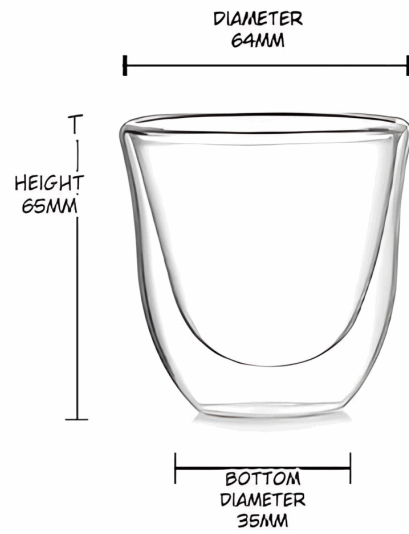

## FICHA TÉCNICA

Vasos De Vidrio Con Doble Pared. 2.3Oz (70MI) Set De 6 Piezas. Ideal Para Espresso Y Bebidas Calientes.

**CÓDIGO:**  
**AB308**

**\*Nombre:** Vasos de vidrio con doble pared

**Código de Barras:** 7456589425987

**Código de producto:** AB308

**Procedencia:** Importado

**Tipo:** Jarras - Copas - Vasos - tazas

## INFORMACIÓN ADICIONAL

- Vasos De Vidrio Con Doble Pared. 2.3Oz (70MI) Set De 6 Piezas. Ideal Para Espresso Y Bebidas Calientes.
- Material De Alta Calidad: Fabricados Con Vidrio De Borosilicato De Grado Alimenticio, Resistentes A Altas Temperaturas Y Más Ligeros Pero Duraderos Que El Vidrio Convencional, Garantizando Una Larga Vida Útil.
  - Diseño De Doble Pared: Mantiene Las Bebidas Calientes Sin Riesgo De Quemaduras Y Evita La Condensación En La Superfici Con Bebidas Frías. Perfecto Para Un Uso Cómodo Y Seguro.
  - Capacidad Ideal Para Porciones Pequeñas: Cada Vaso Tiene Una Capacidad De 70 MI, Ideal Para Espresso, Shots De Café, Bebidas Espirituosas O Porciones De Degustación.
  - Set Completo De 6 Vasos: Ideal Para Reuniones, Para Uso Diario O Como Regalo Elegante Y Funcional.

70ML DOUBLE-LAYER  
WARM CUP WEIGHT:  
65G±15G