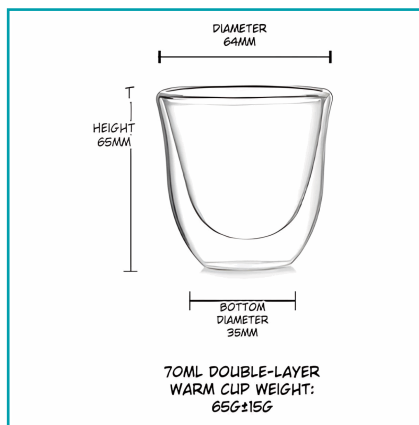

## FICHA TÉCNICA

Vasos De Vidrio Con Doble Pared. 2.3Oz (70MI) Set De 6 Piezas. Ideal Para Espresso Y Bebidas Calientes.

**CÓDIGO:**  
**AB308**

**\*Nombre:** Vasos de vidrio con doble pared

**Código de Barras:** 7456589425987

**Código de producto:** AB308

**Procedencia:** Importado

**Tipo:** Jarras - Copas - Vasos - tazas

## INFORMACIÓN ADICIONAL

- Vasos De Vidrio Con Doble Pared. 2.3Oz (70MI) Set De 6 Piezas. Ideal Para Espresso Y Bebidas Calientes.
- Material De Alta Calidad: Fabricados Con Vidrio De Borosilicato De Grado Alimenticio, Resistentes A Altas Temperaturas Y Más Ligeros Pero Duraderos Que El Vidrio Convencional, Garantizando Una Larga Vida Útil.
  - Diseño De Doble Pared: Mantiene Las Bebidas Calientes Sin Riesgo De Quemaduras Y Evita La Condensación En La Superfici Con Bebidas Frías. Perfecto Para Un Uso Cómodo Y Seguro.
  - Capacidad Ideal Para Porciones Pequeñas: Cada Vaso Tiene Una Capacidad De 70 MI, Ideal Para Espresso, Shots De Café, Bebidas Espirituosas O Porciones De Degustación.
  - Set Completo De 6 Vasos: Ideal Para Reuniones, Para Uso Diario O Como Regalo Elegante Y Funcional.

70ML DOUBLE-LAYER  
WARM CUP WEIGHT:  
65G±15G