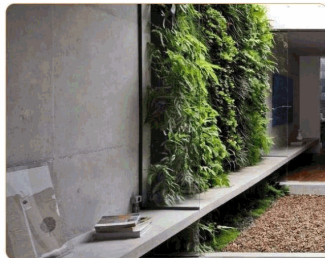

- Con 120 Perlas Led De Alta Luminosidad, Proporcionando Una Iluminación 600% Superior A La De Farolas Estándar.
- Cobertura De Hasta 40 M², Ideal Para Patios, Jardines, Entradas Y Áreas Exteriores.
- Sensor De Movimiento Por Radar Humano, Aumenta La Intensidad Al Detectar Movimiento En Un Radio De 5 Metros Y Disminuye Cuando No Hay Actividad.
- Control Inteligente De Luz, Se Enciende Automáticamente Al Anochecer Y Se Apaga Al Amanecer Para Un Ahorro Eficiente De Energía.
- Duración De Iluminación De 8 A 12 Horas Con Carga Completa, Gracias A Su Batería De Litio De Alta Capacidad.
- Dimensiones: Largo 240 Mm, Ancho 130 Mm, Brazo De Soporte 160 Mm.
- Fácil Instalación En Pared, Incluye Tornillos De Expansión Para Un Montaje Seguro.
- Diseño Resistente A La Intemperie, Ideal Para Uso Exterior Bajo Diversas Condiciones Climáticas.

Suitable for Various Places

Patio

Garden

Garage

Aisle

VS

Ours

- Large solar panel
- High charging efficiency
- Full screen of polycrystalline silicon