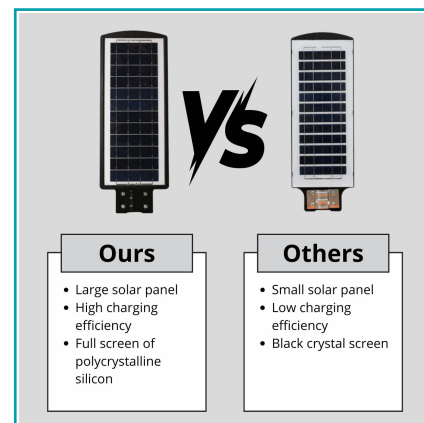

CÓDIGO:
AB320

FICHA TÉCNICA

Lámpara Solar 1080 Led Con Sensor De Movimiento. Foco Con Panel Solar Para Exteriores. Con Control Remoto. Luz Blanca.

***Nombre:** Lámpara Solar para 480m² 1080 LED

Código de Barras: 7456589425999

Código de producto: AB320

Embalaje de proveedor: Empaque retail con código de barras

Procedencia: Importado

Tipo: Lámparas Exteriores

INFORMACIÓN ADICIONAL

Lámpara Solar 1080 Led Con Sensor De Movimiento. Foco Con Panel Solar Para Exteriores. Con Control Remoto. Luz Blanca.

- Con 1080 Perlas Led De Alta Luminosidad, Proporcionando Una Iluminación 800% Superior A La De Farolas Estándar.
- Cobertura De Hasta 480 M², Ideal Para Patios, Jardines, Entradas Y Áreas Exteriores.
- Sensor De Movimiento Por Radar Humano, Aumenta La Intensidad Al Detectar Movimiento Y Disminuye Cuando No Hay Actividad.
- Control Inteligente De Luz, Se Enciende Automáticamente Al Anochecer Y Se Apaga Al Amanecer Para Un Ahorro Eficiente De Energía.
- Duración De Iluminación De 12 A 72 Horas Con Carga Completa, Gracias A Su Batería De Litio De Alta Capacidad.
- Dimensiones: Largo 620 Mm, Ancho 250 Mm, Brazo De Soporte 500 Mm.
- Fácil Instalación En Pared, Incluye Tornillos De Expansión Para Un Montaje Seguro.
- Diseño Resistente A La Intemperie, Ideal Para Uso Exterior Bajo Diversas Condiciones Climáticas.
- Control Remoto Para Ajustar Y Programar La Intensidad De La Luz.

vs

Ours

- Large solar panel
- High charging efficiency
- Full screen of polycrystalline silicon

Others

- Small solar panel
- Low charging efficiency
- Black crystal screen

VS