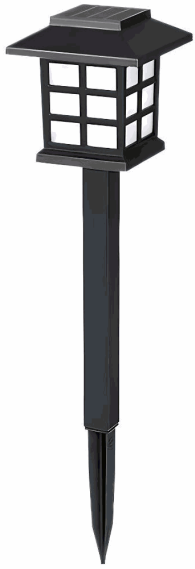

Intelligent Light Control Design