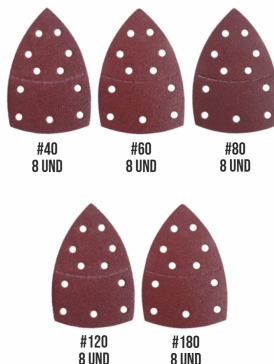

## FICHA TÉCNICA

Papel De Lija Triangular De Grano 40, 60, 80, 120, 180 Para Lijadora (Set De 40 Unds).

SET  
X40 UNS

CÓDIGO:  
**AB8000**

**\*Nombre:** Papel de lija triangular de grano 40, 60, 80, 120, 180 para lijadora (Set de 40 unds).

**Código de Barras:** 7451245786738

**Código de producto:** AB8000

**Embalaje de proveedor:** Empaque apto para retail con código de barras

**Tipo:** Papel - discos y abrasivos de Lija

## INFORMACIÓN ADICIONAL

Papel De Lija Triangular De Grano 40, 60, 80, 120, 180 Para Lijadora (Set De 40 Unds).

- Material De Alta Calidad.
- Con Agujeros Preperforados Que Hacen Que Se Adapte De Manera Sencilla A La Lijadora.
- Fuerte Adherencia.
- Funciona Bien Para Pulir Y Dar Acabo A Las Diversas Superficies Complejas.
- Tipos De Granos: Fino, Medio Y Grueso.
- Incluye: Lijas De Grano 40 (8Unds), 60 (8Unds), 80 (8Unds), 120 (8Unds), 180 (8Unds).

**SET  
X40 UNS**

#40  
8 UND

#60  
8 UND

#80  
8 UND

#120  
8 UND

#180  
8 UND