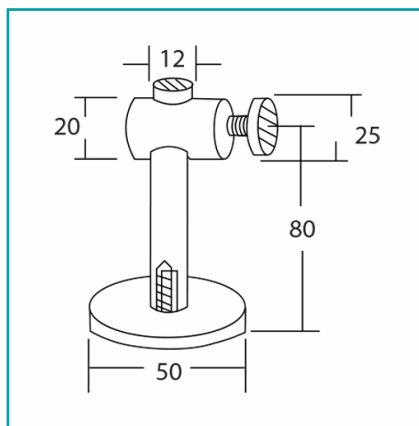

FICHA TÉCNICA

Conector Muro Vidrio Regulable.

CÓDIGO:
AE01 (20 X 1)

Código de producto: AE01 (20 X 1)

Marca: CARBONE

Peso (Kg): 0.23 Kg

Tipo: Conectores - Channels y Fijadores

INFORMACIÓN ADICIONAL

Conector Muro Vidrio Regulable.