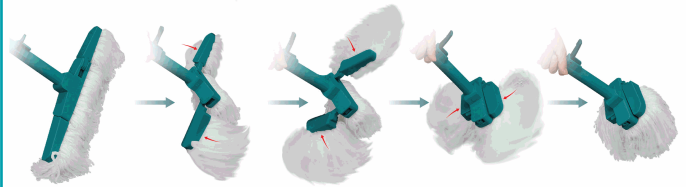

CÓDIGO:
AN33

***Color:** GRIS BLUEGREEN

¿Dónde usarlo?: Para trapear suelos o limpiar ventanas de casa y oficinas

Cantidad x Empaque: 1

Capacidad 2: 30% Más cobertura de limpieza

Características 2: versátil operación de expansión de mopa

Usos: Domestico

INFORMACIÓN ADICIONAL

Trapeador Spin Mop Transformer Giratorio Con Tina De Enjuague Y Secado Por Centrifuga De 9L Lampazo

- Sistema Innovador Y Versátil De Expansión De Cabezal, Proporciona Mayor Cobertura De Limpieza

- Modo Dual Cerrado O Abierto Según La Necesidad De Limpieza
- Tina De Gran Capacidad Y Ergonomía De 9L, Sistema De Centrifuga Para Secado
- Ahorra Energía Y Tiempo En La Limpieza
- Ahorra Espacio, Con Su Tamaño Versátil Y Compacto.
- Mopa Expansible De Alta Resistencia Y Vida Útil

Modo de uso

Spin Mop TRANSFORMER

Evoluciona la manera de limpiar

Modo de uso: abierto para superficies más grandes y cerrado para áreas más pequeñas.