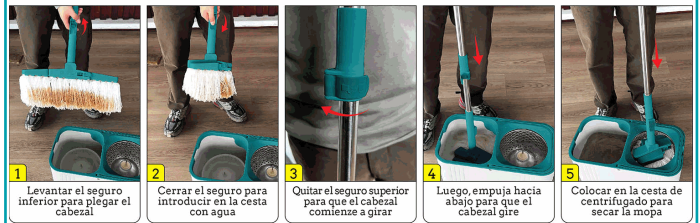

Usos: Domestico

INFORMACIÓN ADICIONAL

Trapeador Spin Mop Transformer Giratorio Con Tina De Enjuague Y Secado Por Centrifuga De 9L Lampazo

- Sistema Innovador Y Versátil De Expansión De Cabezal, Proporciona Mayor Cobertura De Limpieza

- Modo Dual Cerrado O Abierto Según La Necesidad De Limpieza
- Tina De Gran Capacidad Y Ergonomía De 9L, Sistema De Centrifuga Para Secado
- Ahorra Energía Y Tiempo En La Limpieza
- Ahorra Espacio, Con Su Tamaño Versátil Y Compacto.
- Mopa Expansible De Alta Resistencia Y Vida Útil

Modo de uso

Spin Mop TRANSFORMER

Evoluciona la manera de limpiar

Modo de uso: abierto para superficies más grandes y cerrado para áreas más pequeñas.