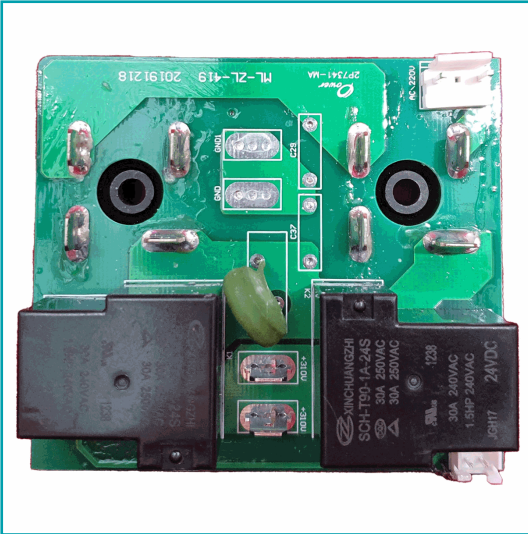

FICHA TÉCNICA

Tarjeta Electronica Rectificadora Para Máquina De Soldar B001-Smart

CÓDIGO:
B001-SMART-REP09

Código de producto: B001-SMART-REP09

INFORMACIÓN ADICIONAL

Tarjeta Electronica Rectificadora Para Máquina De Soldar B001-Smart