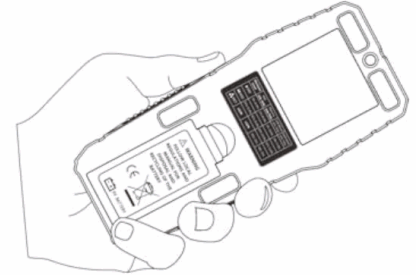

- Lecturas Instantáneas Y Precisas: Proporciona Resultados Confiables Y Rápidos, Leyendo A Una Profundidad De 19 Mm En La Losa. Además, Permite Capturar La Lectura Actual Con Su Función De Retención.
- Cuatro Modos De Medición: Facilita La Medición De Muros, Paredes Cemento, Suelo, Madera, Entre Otros.
- Prevención De Moho: Ayuda A Mantener El Hogar Seguro Al Verificar Manchas De Agua Sospechosas Y Detectar Áreas Húmedas.
- Fácil Calibración De Fábrica: Restablecerlo Es Sencillo. Solo Se Debe Mantener Presionado El Botón "Hold" Durante 5 Segundos.

NO

Poor finger placement will cause an inaccurate reading

□ = Avoid

YES

Keep fingers on rubber grips when using

4 different Measurement mode

SOFT WOOD
Beech, spruce, larch, birch, cherry, walnut, Luan, Fir, Cork, Cedar...