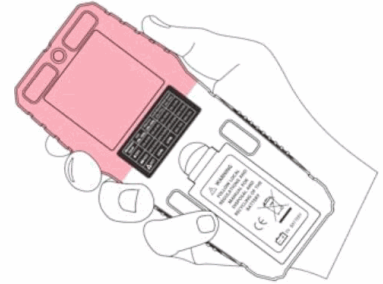

NO

Poor finger placement will cause an inaccurate reading

□ = Avoid