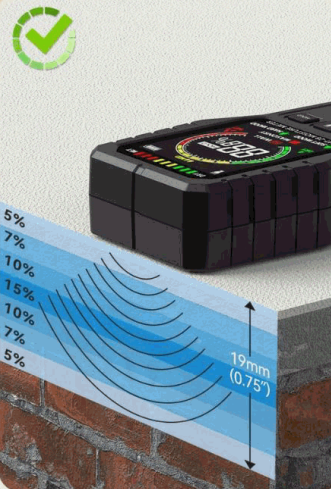

Tipo: Detectores De Gases - Humedad - Cables Y Metales

INFORMACIÓN ADICIONAL

Medidor Detector De Humedad En Paredes Y Pisos, Sin Pines, Pantalla Digital.

Este Medidor De Humedad Es Una Herramienta Indispensable Para Asegurar La Calidad Y Seguridad Del Hogar, Garantizando Mediciones Precisas Y Confiables.

- Lecturas Instantáneas Y Precisas: Proporciona Resultados Confiables Y Rápidos, Leyendo A Una Profundidad De 19 Mm En La Losa. Además, Permite Capturar La Lectura Actual Con Su Función De Retención.
- Cuatro Modos De Medición: Facilita La Medición De Muros, Paredes Cemento, Suelo, Madera, Entre Otros.
- Prevención De Moho: Ayuda A Mantener El Hogar Seguro Al Verificar Manchas De Agua Sospechosas Y Detectar Áreas Húmedas.
- Fácil Calibración De Fábrica: Restablecerlo Es Sencillo. Solo Se Debe Mantener Presionado El Botón "Hold" Durante 5 Segundos.

NO

Poor finger placement will cause an inaccurate reading

□ = Avoid

YES

Keep fingers on rubber grips when using

4 different Measurement mode

SOFT WOOD
Beech, spruce, larch, birch, cherry, walnut, Luan, Fir, Cork, Cedar...

Ensure the subject thickness up to 19mm

✓ No interference

✗ Metal or Wire influenced