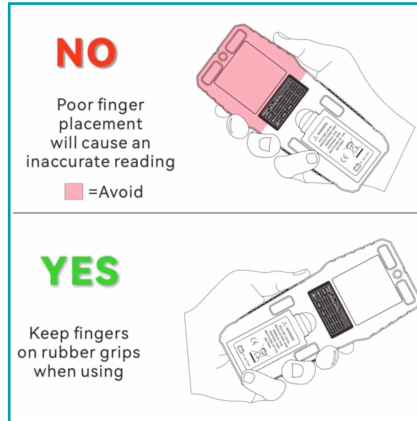

*Nombre: Medidor detector de humedad en paredes y pisos, sin pines, pantalla digital

Código de producto: BAM184.1

Marca: SIN MARCA

Pantalla: Digital

Procedencia: Importado

Se vende por: Unidad

Tipo: Detectores De Gases - Humedad - Cables Y Metales

INFORMACIÓN ADICIONAL

Medidor Detector De Humedad En Paredes Y Pisos, Sin Pines, Pantalla Digital.

Este Medidor De Humedad Es Una Herramienta Indispensable Para Asegurar La Calidad Y Seguridad Del Hogar, Garantizando Mediciones Precisas Y Confiables.

- Lecturas Instantáneas Y Precisas: Proporciona Resultados Confiables Y Rápidos, Leyendo A Una Profundidad De 19 Mm En La Losa. Además, Permite Capturar La Lectura Actual Con Su Función De Retención.
- Cuatro Modos De Medición: Facilita La Medición De Muros, Paredes Cemento, Suelo, Madera, Entre Otros.
- Prevención De Moho: Ayuda A Mantener El Hogar Seguro Al Verificar Manchas De Agua Sospechosas Y Detectar Áreas Húmedas.
- Fácil Calibración De Fábrica: Restablecerlo Es Sencillo. Solo Se Debe Mantener Presionado El Botón "Hold" Durante 5 Segundos.