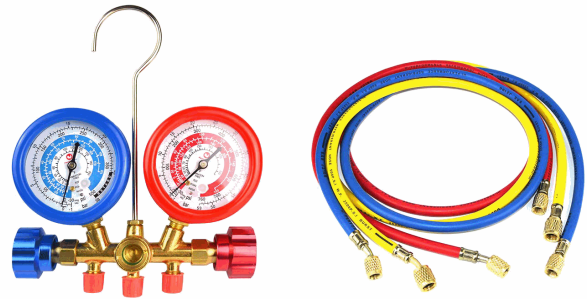

FICHA TÉCNICA

Manómetros Equipo De Diagnóstico De Presion Para Refrigeracion. Funciona Con R410, R22 Y R134A. Calibre Azul (Bajo): 0 – 550 Psi. Calibre Rojo (Alto): 0 – 750 Psi. Presion De Rotura 4000 Psi.

CÓDIGO:
BAM211

Código de Barras: BAM211

Código de producto: BAM211

Marca: SIN MARCA

Peso (Kg): 3.3

INFORMACIÓN ADICIONAL

Manómetros De Diagnóstico De Presion Para Refrigeracion. Funciona Con R410, R22 Y R134A. Calibre Azul (Bajo): 0 – 550 Psi. Calibre Rojo (Alto): 0 – 750 Psi. Presion De Rotura 4000 Psi. Mangueras De Carga Amarilla, Roja Y Azul De 60" De Longitud Para Sae R22, R134A Y R410 (1/4" X 1/4"). Manguera De Carga De Color Negro De 60" De Longitud Para Sae R22, R134A Y R410 (1/4" X 5/16"). Contiene: 1 Equipo De Diagnóstico. 2 Acopladores. 4 Mangueras De 60" (Roja, Azul, Negra Y Amarilla). 1 Llave De Paso (Sae Macho De 1/4"). 1 Adaptador (Sae Hembra De 5/16" X Sae Macho De 1/4"). 1 Adaptador (Sae Hembra De 1/4" X Sae Macho De 5/16"). 1 Llave Para Válvulas (Para Reparación De Neumáticos O Aire Acondicionado).

DIAGNOSTIC MANIFOLD GAUGE SET

• 3 Valve Gauge

• 3 Color Hose

• Snap Coupler

• ACME Adapter

• Can Tap Tools