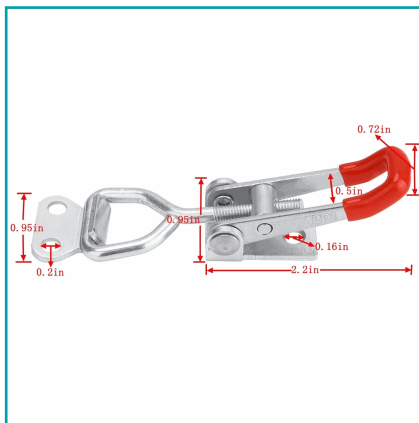

**FICHA TÉCNICA**

(Juego De 6 Piezas) Abrazaderas De Palanca Con Tornillo De Tension Ajustable. Longitud Max. 4"/10Mm. Capacidad De Sujeccion 100 Kg. / 220 Libras. Material: Metal, Plastico. Peso: 283 Gr. Por Pieza. Usado Para Gabinetes, Estuches, Maleteros Y Estantes..

**CÓDIGO:**  
**BAM215**

**Cantidad x Empaque:** 6

**Código de Barras:** BAM215

**Código de producto:** BAM215

**Color:** Acero inoxidable

**Marca:** GENERICO

**Tipo:** Abrazaderas - Grapas y Tensores

**INFORMACIÓN ADICIONAL**

(Juego De 6 Piezas) Abrazaderas De Palanca Con Tornillo De Tension Ajustable. Longitud Max. 4"/10Mm. Capacidad De Sujeccion 100 Kg. / 220 Libras. Material: Metal, Plastico. Peso: 283 Gr. Por Pieza. Usado Para Gabinetes, Estuches, Maleteros Y Estantes. Excelente Resistencia Y Alta Calidad.