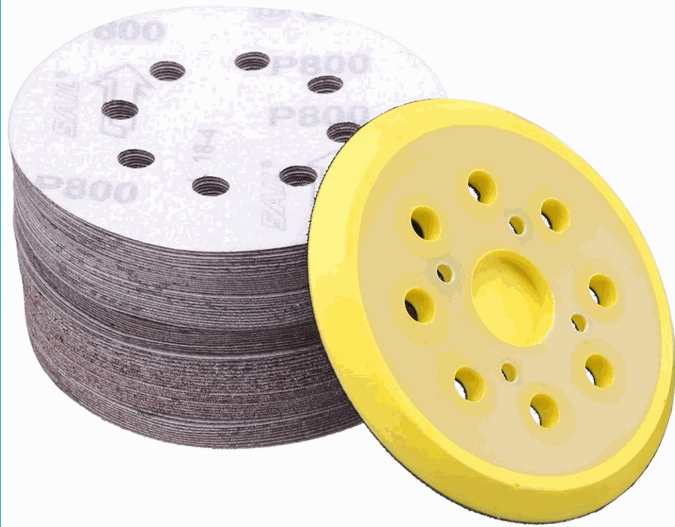

Almohadilla De Lijadora De 5 Pulg. Reemplazo Para Lijadora.

Fácil Instalación, Atornillado A La Lijadora De Órbita Aleatoria De 5 Pulg. Con 4 Orificios En La Almohadilla.

Respaldo De Gancho Y Bucle. Hace Que La Remoción Y Reemplazo De Arenilla Sea Rápido Y Fácil. Almohadillas De Goma De Alta Calidad Diseñadas Para Proporcionar Acabados Suaves.

8 Orificios Pre-Perforados Para Recoger El Polvo, No Necesita Preocuparse Por El Polvo.

Incluye:

- 10 Piezas X 40 Granos
- 10 Piezas X 80 Granos
- 10 Piezas X 120 Granos
- 10 Piezas X 240 Granos
- 10 Piezas X 320 Granos
- 10 Piezas X 600 Granos
- 10 Piezas X 800 Granos

Granos De 40 A 320: Para Trabajos Pesados De Remoción O Carpintería.
Granos 400 A 800: Para El Acabado De Capas Transparentes De Alto Brillo.

**Meet All Your Needs for
5-Inch Orbit Sander**

**4-Holes for screw & 8-Holes
for dust pickup**