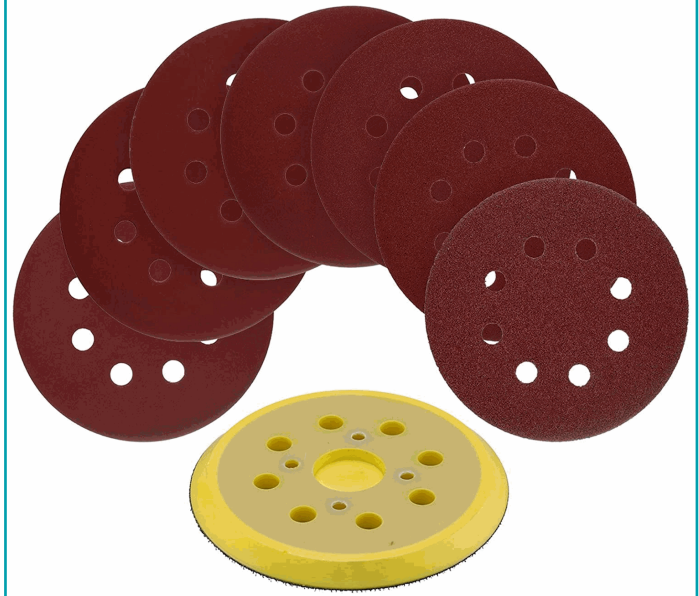

Almohadilla De Lijadora De 5 Pulg. Reemplazo Para Lijadora.

Fácil Instalación, Atornillado A La Lijadora De Órbita Aleatoria De 5 Pulg. Con 4 Orificios En La Almohadilla.

Respaldo De Gancho Y Bucle. Hace Que La Remoción Y Reemplazo De Arenilla Sea Rápido Y Fácil. Almohadillas De Goma De Alta Calidad Diseñadas Para Proporcionar Acabados Suaves.

8 Orificios Pre-Perforados Para Recoger El Polvo, No Necesita Preocuparse Por El Polvo.

Incluye:

- 10 Piezas X 40 Granos
- 10 Piezas X 80 Granos
- 10 Piezas X 120 Granos
- 10 Piezas X 240 Granos
- 10 Piezas X 320 Granos
- 10 Piezas X 600 Granos
- 10 Piezas X 800 Granos

Granos De 40 A 320: Para Trabajos Pesados De Remoción O Carpintería.
Granos 400 A 800: Para El Acabado De Capas Transparentes De Alto Brillo.

**Meet All Your Needs for
5-Inch Orbit Sander**

**4-Holes for screw & 8-Holes
for dust pickup**