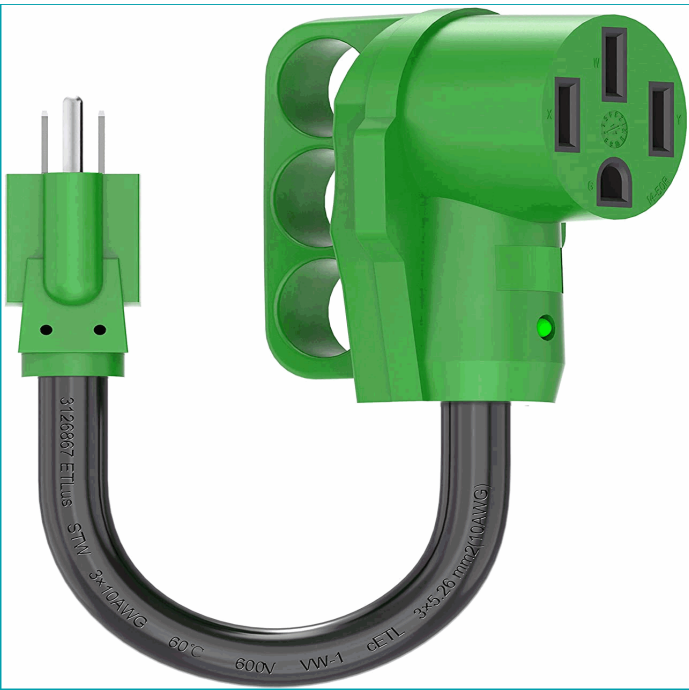

FICHA TÉCNICA

Cable Adaptador De 50 Amperios A 110V Rv De 12 Pulgadas Nema 5-15P A Nema14-50R Con Indicador Led

CÓDIGO:
BAM318

***Nombre:** Cable adaptador de 50 amperios a 110V RV de 12 pulgadas NEMA 5-15P a NEMA14-50R con indicador LED

Código de Barras: BAM318

Código de producto: BAM318

Color: Verde

Marca: GENERICO

INFORMACIÓN ADICIONAL

Cable Adaptador De 50 Amperios A 110V Rv De 12 Pulgadas Nema 5-15P A Nema14-50R Con Indicador Led

- El Adaptador Macho De 15 A A Hembra De 50 A Te Permite Simplemente Convertir La Energía De La Casa, Suministrar Rápidamente Energía Para Aparatos Eléctricos.
- El Adaptador Macho De 15 A (Nema 5-15P) A Hembra De 50 A (Nema 14-50R) Con Indicador De Alimentación Led. Clasificado Para 125 V Y 1875 W, Construido Con Cables De Calibre 10/3.
- Durabilidad Superior: Moldeado Y Hecho De Cableado De Cobre 100% Puro Recubierto Con Una Funda De Plástico De Polivinilo Ignífugo Resistente A Los Rayos Uv Que Sirve Como Protección Contra Elementos Exteriores, Desgaste.
- Mango De Desconexión: Desconecta El Mango Para Facilitar La Conexión Y Desconexión Sin Dañar El Cable.
- Indicador De Alimentación: La Luz Indicadora De Alimentación Informa Visualmente Al Usuario Cuando El Cable Está Conectado A La Fuente De Alimentación.

Length

50A Female Plug

Disconnect Handle
for easy plug in and unplug

LED Power Indicator
informs user when the cord is connected to the power source.

15A Male Plug

Molded plug
will not peel off from the cord