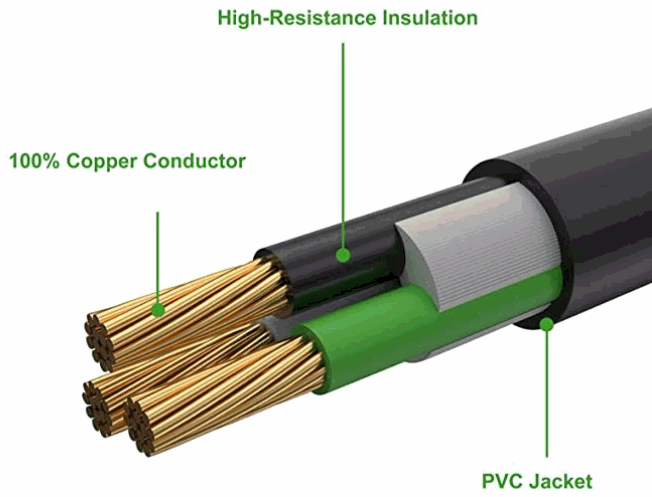

Good Quality