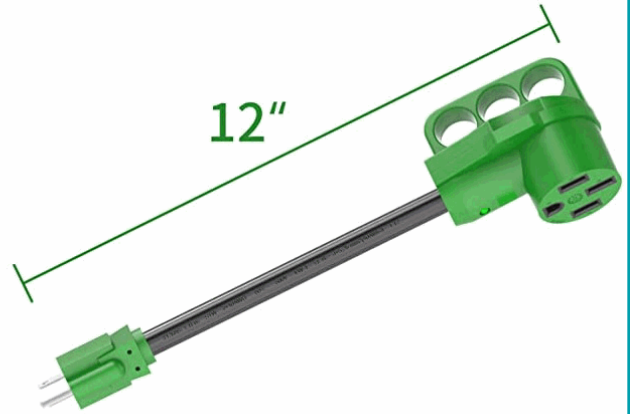

FICHA TÉCNICA

Cable Adaptador De 50 Amperios A 110V Rv De 12 Pulgadas Nema 5-15P A Nema14-50R Con Indicador Led

CÓDIGO:
BAM318

***Nombre:** Cable adaptador de 50 amperios a 110V RV de 12 pulgadas NEMA 5-15P a NEMA14-50R con indicador LED

Código de Barras: BAM318

Código de producto: BAM318

Color: Verde

Marca: GENERICO

INFORMACIÓN ADICIONAL

Cable Adaptador De 50 Amperios A 110V Rv De 12 Pulgadas Nema 5-15P A Nema14-50R Con Indicador Led

- El Adaptador Macho De 15 A A Hembra De 50 A Te Permite Simplemente Convertir La Energía De La Casa, Suministrar Rápidamente Energía Para Aparatos Eléctricos.
- El Adaptador Macho De 15 A (Nema 5-15P) A Hembra De 50 A (Nema 14-50R) Con Indicador De Alimentación Led. Clasificado Para 125 V Y 1875 W, Construido Con Cables De Calibre 10/3.
- Durabilidad Superior: Moldeado Y Hecho De Cableado De Cobre 100% Puro Recubierto Con Una Funda De Plástico De Polivinilo Ignífugo Resistente A Los Rayos Uv Que Sirve Como Protección Contra Elementos Exteriores, Desgaste.
- Mango De Desconexión: Desconecta El Mango Para Facilitar La Conexión Y Desconexión Sin Dañar El Cable.
- Indicador De Alimentación: La Luz Indicadora De Alimentación Informa Visualmente Al Usuario Cuando El Cable Está Conectado A La Fuente De Alimentación.

Length

50A Female Plug

Disconnect Handle
for easy plug in and unplug

LED Power Indicator
informs user when the cord is connected to the power source.

15A Male Plug

Molded plug
will not peel off from the cord