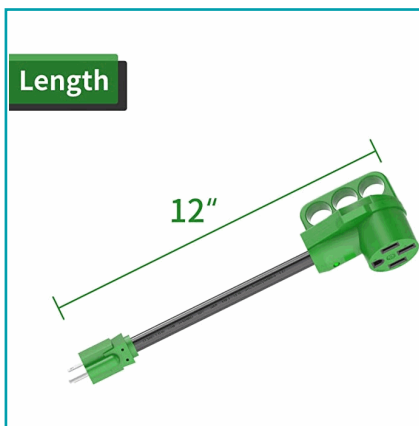

FICHA TÉCNICA

Cable Adaptador De 50 Amperios A 110V Rv De 12 Pulgadas Nema 5-15P A Nema14-50R Con Indicador Led

CÓDIGO:
BAM318

***Nombre:** Cable adaptador de 50 amperios a 110V RV de 12 pulgadas NEMA 5-15P a NEMA14-50R con indicador LED

Código de Barras: BAM318

Código de producto: BAM318

Color: Verde

Marca: GENERICO

INFORMACIÓN ADICIONAL

Cable Adaptador De 50 Amperios A 110V Rv De 12 Pulgadas Nema 5-15P A Nema14-50R Con Indicador Led

- El Adaptador Macho De 15 A A Hembra De 50 A Te Permite Simplemente Convertir La Energía De La Casa, Suministrar Rápidamente Energía Para Aparatos Eléctricos.
- El Adaptador Macho De 15 A (Nema 5-15P) A Hembra De 50 A (Nema 14-50R) Con Indicador De Alimentación Led. Clasificado Para 125 V Y 1875 W, Construido Con Cables De Calibre 10/3.
- Durabilidad Superior: Moldeado Y Hecho De Cableado De Cobre 100% Puro Recubierto Con Una Funda De Plástico De Polivinilo Ignífugo Resistente A Los Rayos Uv Que Sirve Como Protección Contra Elementos Exteriores, Desgaste.
- Mango De Desconexión: Desconecta El Mango Para Facilitar La Conexión Y Desconexión Sin Dañar El Cable.
- Indicador De Alimentación: La Luz Indicadora De Alimentación Informa Visualmente Al Usuario Cuando El Cable Está Conectado A La Fuente De Alimentación.

Length

50A Female Plug

Disconnect Handle
for easy plug in and unplug

LED Power Indicator
informs user when the cord is connected to the power source.

15A Male Plug

Molded plug
will not peel off from the cord