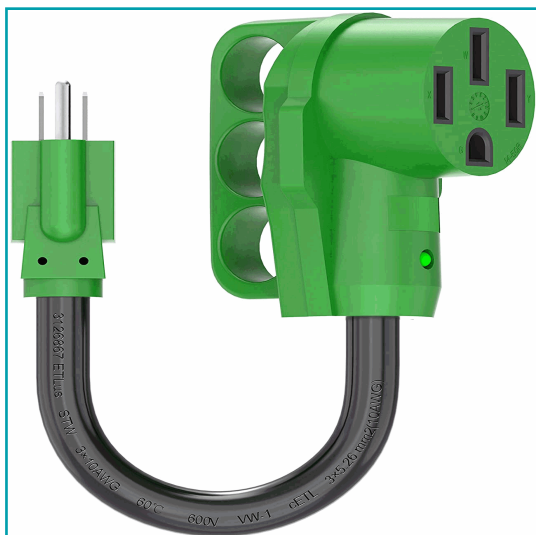

FICHA TÉCNICA

Cable Adaptador De 50 Amperios A 110V Rv De 12 Pulgadas Nema 5-15P A Nema14-50R Con Indicador Led

CÓDIGO:
BAM318

***Nombre:** Cable adaptador de 50 amperios a 110V RV de 12 pulgadas NEMA 5-15P a NEMA14-50R con indicador LED

Código de Barras: BAM318

Código de producto: BAM318

Color: Verde

Marca: GENERICO

INFORMACIÓN ADICIONAL

Cable Adaptador De 50 Amperios A 110V Rv De 12 Pulgadas Nema 5-15P A Nema14-50R Con Indicador Led

- El Adaptador Macho De 15 A A Hembra De 50 A Te Permite Simplemente Convertir La Energía De La Casa, Suministrar Rápidamente Energía Para Aparatos Eléctricos.
- El Adaptador Macho De 15 A (Nema 5-15P) A Hembra De 50 A (Nema 14-50R) Con Indicador De Alimentación Led. Clasificado Para 125 V Y 1875 W, Construido Con Cables De Calibre 10/3.
- Durabilidad Superior: Moldeado Y Hecho De Cableado De Cobre 100% Puro Recubierto Con Una Funda De Plástico De Polivinilo Ignífugo Resistente A Los Rayos Uv Que Sirve Como Protección Contra Elementos Exteriores, Desgaste.
- Mango De Desconexión: Desconecta El Mango Para Facilitar La Conexión Y Desconexión Sin Dañar El Cable.
- Indicador De Alimentación: La Luz Indicadora De Alimentación Informa Visualmente Al Usuario Cuando El Cable Está Conectado A La Fuente De Alimentación.

Length

50A Female Plug

Disconnect Handle
for easy plug in and unplug

LED Power Indicator
informs user when the cord is connected to the power source.

15A Male Plug

Molded plug
will not peel off from the cord