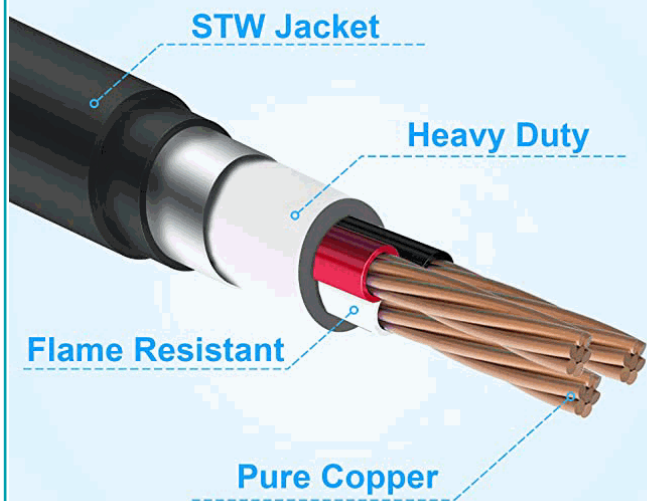

HIGH QUALITY MATERIALS