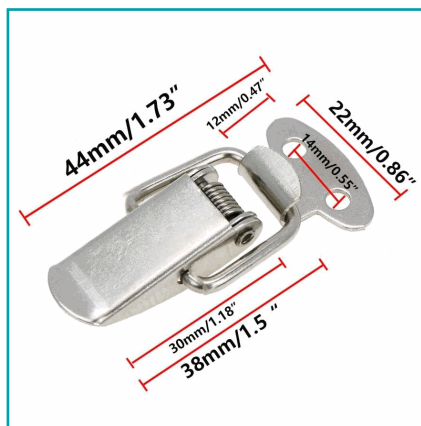

## FICHA TÉCNICA

Cerraduras De Palanca Con Resorte. Largo 44Mm/1.73" Ancho 22Mm/0.86".  
Acero Inox (Set De 10 Piezas) Tamaño Mini.

**CÓDIGO:**  
**BAM346**

\***Nombre:** Cerraduras cerrojos de palanca con resorte. Largo 44mm/1.73" Ancho 22mm/0.86". Acero Inox (Set de 10 piezas)

**Código de producto:** BAM346

**Tipo:** Picaportes y Aldabas

## INFORMACIÓN ADICIONAL

Cerraduras De Palanca Con Resorte. Largo 44Mm/1.73" Ancho 22Mm/0.86". Acero Inox (Set De 10 Piezas).

- Material: Acero Inoxidable Anticorrosión Y Duradero.
- Usado Para El Bloqueo De Cajas De Herramientas, Puertas, Maleteros, Gavetas, Cajas, Cajones Y Estuches. Excelente Tensión De Bloqueo.
- Contenido Del Paquete: 10 Cerraduras (Tornillo No Incluido).
- De Tamaño Compacto Y Fácil De Usar.
- Largo: 44Mm/1.73" Ancho: 22Mm/0.86".