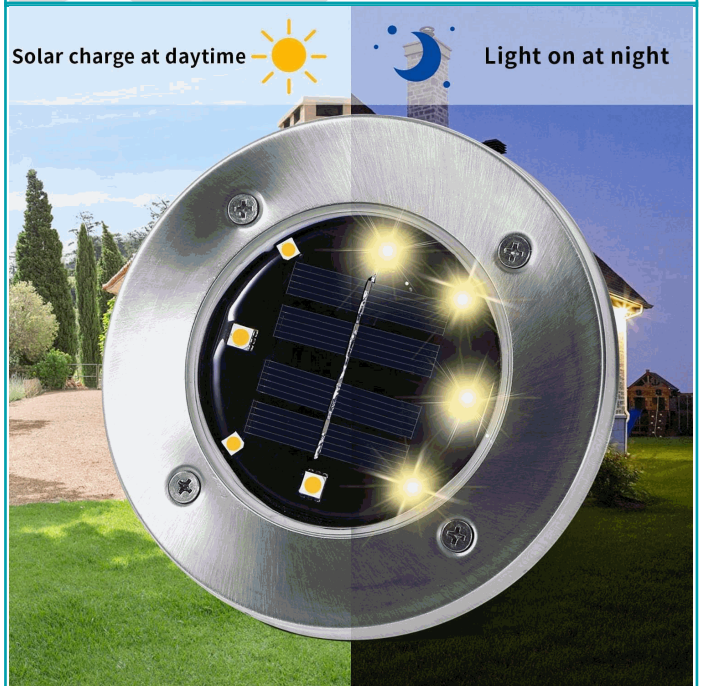

FICHA TÉCNICA

Luces Led Solares De Piso Para Exterior (Set De 12 Piezas). 8-10 Horas De Tiempo De Funcionamiento. Impermeable Y Duradero. Sensor Inteligente De Luz Incorporado.

CÓDIGO:
BAM363

***Nombre:** Luces LED solares para exterior

Características: (Set de 12 piezas)

Código de producto: BAM363

Procedencia: Importado

Se vende por: SET

Tipo: Lámparas

Usos: Exteriores

INFORMACIÓN ADICIONAL

Luces Led Solares De Piso Para Exterior (Set De 12 Piezas)

- Cada Lámpara Cuenta Con 8 Led, Con Técnica Avanzada De Ahorro De Energía.
- Batería Ni-Mh De 600 Mah.
- Luz Cálida (Amarilla).
- 8-10 Horas De Tiempo De Funcionamiento Con Carga De Día Soleado Completo.
- Hecho De Acero Inoxidable Y Plástico, Diseño Impermeable Y Duradero.
- Aísla Eficazmente El Agua Y La Niebla, Cuenta Con Larga Vida Útil.
- Sensor Inteligente De Luz Incorporado. Se Ilumina Por La Noche Y Se Apaga Durante El Día.
- Fácil De Instalar, No Requiere Herramientas.
- Perfecto Para Patios, Jardines, Aceras, Césped Y Pasillos.

Easy to use & install

Turn on the switch under the cap and push the stake into the soil
Clamp the triangular fittings to each other

1. Turn on the switch
2. connect two spikes
3. Plug spike into the hole
4. Insert the spike into soft ground