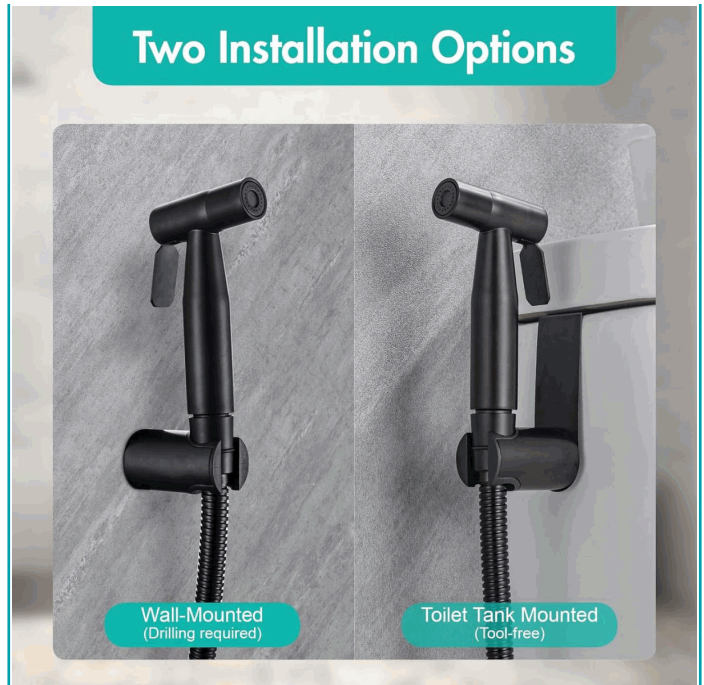

CÓDIGO:
BAM365

FICHA TÉCNICA

Ducha Sanitaria Tipo Teléfono. Juego De 4 Piezas. Regadera Para Inodoro. De Acero Inoxidable. Con Gran Durabilidad Y Fácil Limpieza. Fácil Montaje Sin Herramientas. Ideal Para Sustituir El Papel Higiénico.

***Nombre:** Ducha sanitaria tipo teléfono, negro mate. Juego de 4 piezas.

Color: Negro

Se vende por: Unidad

Código de producto: BAM365

Procedencia: Importado

Tipo: Duchas - Regaderas

INFORMACIÓN ADICIONAL

Ducha Sanitaria Tipo Teléfono, Negro Mate. Juego De 4 Piezas.

- Bidé Portátil: Fabricado Con Materiales De Alta Calidad, Incluyendo Acero Inoxidable Y Latón Sólido, Con Acabado Cepillado En Níquel Para Mayor Durabilidad Y Fácil Limpieza.
- Presión De Agua Ajustable: Controla La Presión Del Agua Desde Una Pulverización Suave Para Limpieza Personal Hasta Un Chorro Potente Para Múltiples Usos.
- Diseño Anti-Fugas: Válvula T De Latón Sólido Y Manguera De Acero Inoxidable. Cierra La Válvula T Después De Usarla Para Mayor Seguridad.
- Instalación Fácil: Montaje En El Tanque Del Inodoro Sin Herramientas O En La Pared Con Tornillos Incluidos; Instalación Rápida Y Sencilla.
- Ahorra Y Cuida El Medio Ambiente.
- Manguera De Bidé De 47 Pulgadas.

Perfect Match

The plastic nut of the T-valve will match better and be easier to install than the metal nut if the interface of your toilet water tank is plastic

SUS304 Sprayer Head

Brass T Valve

47"Anti-burst Hose