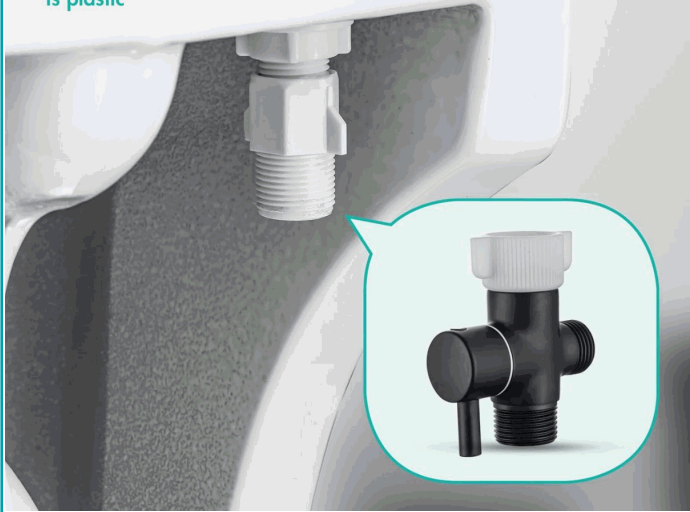

CÓDIGO:
BAM365

FICHA TÉCNICA

Ducha Sanitaria Tipo Teléfono. Juego De 4 Piezas. Regadera Para Inodoro. De Acero Inoxidable. Con Gran Durabilidad Y Fácil Limpieza. Fácil Montaje Sin Herramientas. Ideal Para Sustituir El Papel Higiénico.

***Nombre:** Ducha sanitaria tipo teléfono, negro mate. Juego de 4 piezas.

Color: Negro

Se vende por: Unidad

Código de producto: BAM365

Procedencia: Importado

Tipo: Duchas - Regaderas

INFORMACIÓN ADICIONAL

Ducha Sanitaria Tipo Teléfono, Negro Mate. Juego De 4 Piezas.

- Bidé Portátil: Fabricado Con Materiales De Alta Calidad, Incluyendo Acero Inoxidable Y Latón Sólido, Con Acabado Cepillado En Níquel Para Mayor Durabilidad Y Fácil Limpieza.
- Presión De Agua Ajustable: Controla La Presión Del Agua Desde Una Pulverización Suave Para Limpieza Personal Hasta Un Chorro Potente Para Múltiples Usos.
- Diseño Anti-Fugas: Válvula T De Latón Sólido Y Manguera De Acero Inoxidable. Cierra La Válvula T Después De Usarla Para Mayor Seguridad.
- Instalación Fácil: Montaje En El Tanque Del Inodoro Sin Herramientas O En La Pared Con Tornillos Incluidos; Instalación Rápida Y Sencilla.
- Ahorra Y Cuida El Medio Ambiente.
- Manguera De Bidé De 47 Pulgadas.

Perfect Match

The plastic nut of the T-valve will match better and be easier to install than the metal nut if the interface of your toilet water tank is plastic

SUS304 Sprayer Head

Brass T Valve

47"Anti-burst Hose