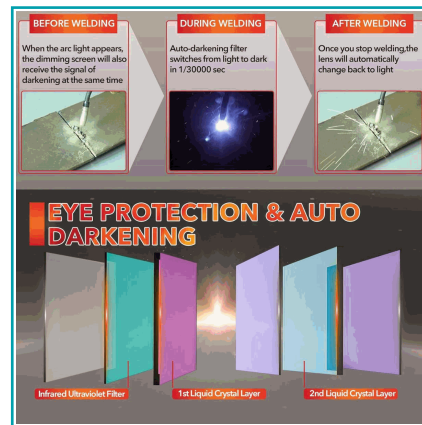

FICHA TÉCNICA

Máscara Para Soldar Con Oscurecimiento Automático, Carga Con Energía Solar. Área De Visión De 3.94" X 3.15". Lente Con Claridad Óptica 1/1/1/1, Sombra Amplia 5-9/9-13

CÓDIGO:
BAM367

***Nombre:** Máscara para soldar con oscurecimiento automático carga con energía solar. Área de visión de 3.94" x 3.15".

Características: Área de visión 3.94" x 3.15"

Código de producto: BAM367

Marca: GENERICO

Peso (Kg): 1.11kg

Procedencia: Importado

Se vende por: Unidad

Tipo: Máscaras y Protección

Usos: Profesional

INFORMACIÓN ADICIONAL

Máscara Para Soldar Con Oscurecimiento Automático, Carga Con Energía Solar. Área De Visión De 3.94" X 3.15".

- Color Verdadero: Lente Óptico 1/1/1/1 Con Tecnología De Color Verdadero, Elimina Imperfecciones Y Reduce La Fatiga Ocular.
- Oscurecimiento Automático Y Gran Visibilidad: Lente Autoajutable Con 4 Sensores De Arco, Visor De 3.94" X 3.15" Para Visión Clara Desde Diferentes Ángulos, Ajusta Sombra Y Sensibilidad Para Soldadura Arc/Mig/Tig.
- Confort Ergonómico: Banda Ajustable Con Perilla Para Un Ajuste Personalizado, Diseño Ligero Que Reduce La Carga En La Columna Cervical, Acolchado Transpirable Para Mayor Comodidad Durante El Uso Prolongado.
- Sombra Amplia Y Ajustable: Ajuste De Retraso Y Sensibilidad, Cambio De Brillante A Oscuro En 1/30,000 Seg, Con Función Externa De Desbaste. Configuración Din4 En Claro, Din5-9/9-13 En Oscuro.
- Capucha Multifuncional: Hecha De Material Pp Resistente A Impactos Y Llamas. Ideal Para Corte Por Plasma, Desbaste Abrasivo, Y Soldadura Dc Tig, Ac Tig, Mig/Mag, Mma.