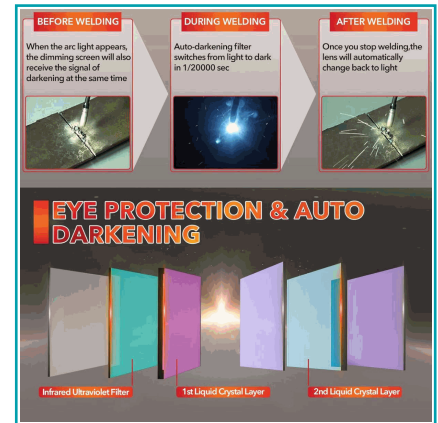

## FICHA TÉCNICA

Máscara Para Soldar Con Oscurecimiento Automático, Carga Con Energía Solar. Área De Visión De 3.64" X 1.67". Con Lente De Claridad Óptica 1/1/1/2 Para Mejorar La Visión Y Reducir La Fatiga Ocular.

**CÓDIGO:**  
**BAM375**

**\*Nombre:** Máscara para soldar con oscurecimiento automático carga con energía solar. Área de visión de 3.64" x 1.67".

**Características:** Área de visión 3.64" x 1.67"

**Código de producto:** BAM375

## INFORMACIÓN ADICIONAL

Máscara Para Soldar Con Oscurecimiento Automático, Carga Con Energía Solar. Área De Visión De 3.64" X 1.67".

- Protección Efectiva: 2 Sensores De Arco Avanzados Garantizan Un Oscurecimiento Ultra Rápido Para Proteger Los Ojos De La Luz Del Arco.
- Claridad Óptica: Lente Con Claridad Óptica 1/1/1/2 Y Tecnología De Color Real, Mejorando La Visión Y Reduciendo La Fatiga Ocular. Pantalla De 3.64"X1.67" Para Mayor Precisión.
- Ajuste Personalizable: Configuraciones Din4 Y Din9-13, Transición Rápida, Función De Esmerilado Y Ajustes De Retraso Y Sensibilidad. Ideal Para Varias Técnicas De Soldadura Y Corte.
- Confort Duradero: Ligero Y Ajustable, Con Almohadilla De Esponja Antideslizante Para Comodidad Durante Largos Períodos De Uso.
- Durabilidad: Fabricado En Material Pc De Alta Calidad, Cumple Con Estándares Ansi Y Ce. Alimentado Por Energía Solar Y Batería De Lito Reemplazable Para Una Larga Vida Útil.