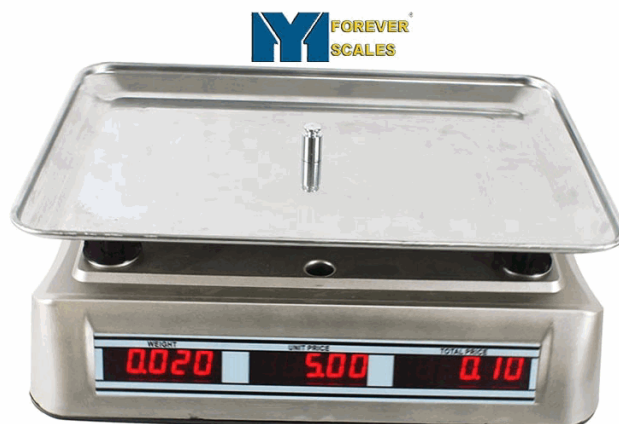

FICHA TÉCNICA

Balanza Electronica Con Doble Pantalla Lcd Con Bandeja De Acero Inoxidable Para Calcular Precios. Báscula Capacidad 2G-40Kg.

CÓDIGO:
BAS002

***Nombre:** Balanza electrónica supermercado.

¿Dónde usarlo?: Supermercado, Mini Super, Fruterías, etc.

Color Gris

Precisión 2Gr

Peso En Kilogramos Y Libras

Balanza Electrónica Con Doble Pantalla Lcd Fácil De Leer Con Retroiluminación.

Bandeja De Acero Inoxidable Tamaño 34 X 24 Cm, Extraíble.

Balanza Electrónica De Alta Precisión, Resistente A Golpes Y Caídas, Resistente Al Agua Y Al Polvo.

Cuenta Con Un Sensor De Alta Precisión Para Brindar El Peso Correcto, Estabilización De 3 Segundos. Calibración Externa.

Cuenta Con Batería Recargable, Cable Eléctrico De 110V. Batería De 4V/5A.

Dimensiones De La Balanza: 33X32.5X16.5 Cm.

Material: Plástico Y Acero Inoxidable.

Ideal Para Usar En Supermercado, Mini Super, Abarroterías, Fruterías, Etc.

Calcula El Precio Y El Peso.

No Imprime Etiquetas De Peso Y Precio.

RUBBER BUTTON

How to open the units change function?