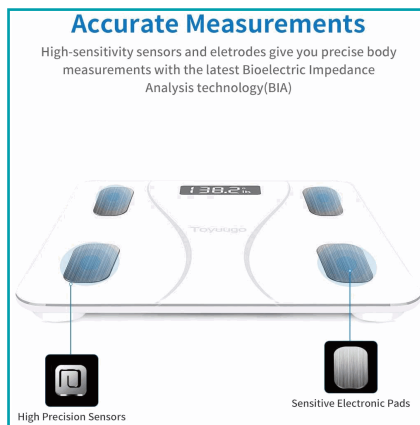

FICHA TÉCNICA

Pesa Electronica De Vidrio Para Baño. 0.1 - 180Kg. Balanza Con Tecnologia De Precision Trae Su Propia Aplicacion Que Podras Descargar En Tu Celular Android O Ios, Con Calibración Automatica Y Sensores De Alta Precision.

CÓDIGO:
BAS011

***Nombre:** Pesa Electrónica Inteligente de vidrio para baño. 0.1 - 180kg

¿Dónde usarlo?: Baño, Hogar, etc.

Código de producto: BAS011

Procedencia: Importada.

Tipo: Básculas de personas

INFORMACIÓN ADICIONAL

Pesa Electrónica Inteligente De Vidrio Para Baño. 0.1 - 180Kg

Balanza Con Tecnología De Precisión Trae Su Propia Aplicación Que Podrás Descargar En Tu Celular Android O Ios, Con Calibración Automática, Sensores De Alta Precisión En Incrementos De 0.1 Lbs Con Capacidad De 396.8 Lbs. Cuenta Con 4 Electrodo De Alta Sensibilidad, Usa Dos Baterías Aaa. Cristal Templado Profesional Y Pantalla Lcr De 3,3 Pulgadas Con Números De Lectura Grandes Y Brillantes.

Tracks 12 essential body metrics

- Weight
- Metabolic Age
- Lean Body Mass
- Body Fat %
- Muscle Mass
- Bone Mass
- Body Water %
- Protein Level
- BFR
- BMI
- Visceral Fat
- height record

Track Progress on Your Phone