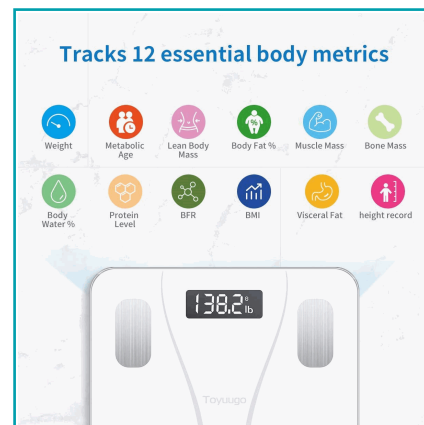

FICHA TÉCNICA

Pesa Electronica De Vidrio Para Baño. 0.1 - 180Kg. Balanza Con Tecnologia De Precision Trae Su Propia Aplicacion Que Podras Descargar En Tu Celular Android O Ios, Con Calibración Automatica Y Sensores De Alta Precision.

CÓDIGO:
BAS011

***Nombre:** Pesa Electrónica Inteligente de vidrio para baño. 0.1 - 180kg

¿Dónde usarlo?: Baño, Hogar, etc.

Código de producto: BAS011

Procedencia: Importada.

Tipo: Básculas de personas

INFORMACIÓN ADICIONAL

Pesa Electrónica Inteligente De Vidrio Para Baño. 0.1 - 180Kg

Balanza Con Tecnología De Precisión Trae Su Propia Aplicación Que Podrás Descargar En Tu Celular Android O Ios, Con Calibración Automática, Sensores De Alta Precisión En Incrementos De 0.1 Lbs Con Capacidad De 396.8 Lbs. Cuenta Con 4 Electrodo De Alta Sensibilidad, Usa Dos Baterías Aaa. Cristal Templado Profesional Y Pantalla Lcr De 3,3 Pulgadas Con Números De Lectura Grandes Y Brillantes.

Tracks 12 essential body metrics

- Weight
- Metabolic Age
- Lean Body Mass
- Body Fat %
- Muscle Mass
- Bone Mass
- Body Water %
- Protein Level
- BFR
- BMI
- Visceral Fat
- height record

Track Progress on Your Phone