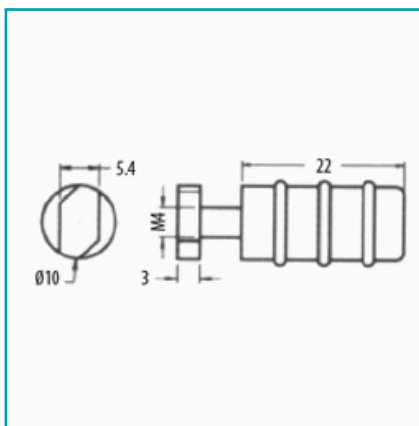

FICHA TÉCNICA

Soporte De Repisa Para Perfiles C-A3310-06/07.

CÓDIGO:
C-A3320-05

Código de producto: C-A3320-05

Marca: ARMSTRONG

Peso (Kg): 0.01 Kg

Tipo: Vitrina Vidrio Templado

INFORMACIÓN ADICIONAL

Soporte De Repisa Para Perfiles C-A3310-06/07.