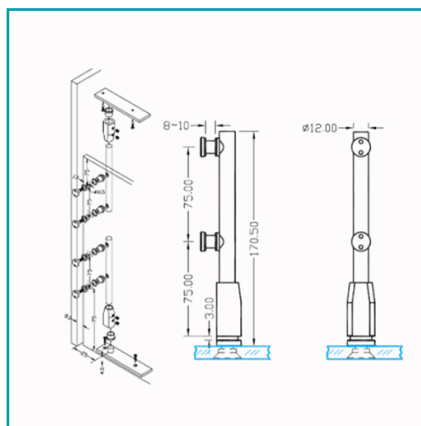

FICHA TÉCNICA

Mini Pivote Vidrio-Vidrio Para Vitrinas 8-10Mm. (Par).

CÓDIGO:
C-C3000B-01

Código de producto: C-C3000B-01

Peso (Kg): 0.276 Kg

Tipo: Vitrina Vidrio Templado

INFORMACIÓN ADICIONAL

Mini Pivote Vidrio-Vidrio Para Vitrinas 8-10Mm. (Par).

Peso Soportado: 20Kg Medidas: Altura: 15000Mm X Ancho 500Mm X Largo 10Mm