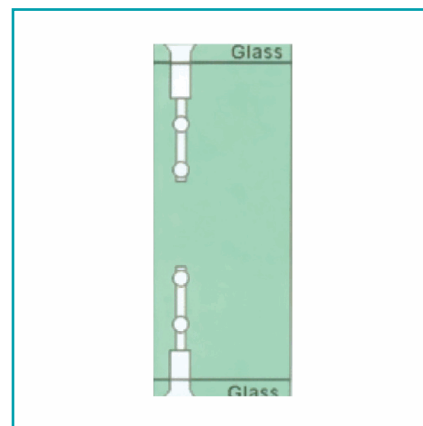

FICHA TÉCNICA

Mini Pivote Vidrio-Vidrio Para Vitrinas 8-10Mm. (Par).

CÓDIGO:
C-C3000B-01

Código de producto: C-C3000B-01

Peso (Kg): 0.276 Kg

Tipo: Vitrina Vidrio Templado

INFORMACIÓN ADICIONAL

Mini Pivote Vidrio-Vidrio Para Vitrinas 8-10Mm. (Par).

Peso Soportado: 20Kg Medidas: Altura: 15000Mm X Ancho 500Mm X Largo 10Mm