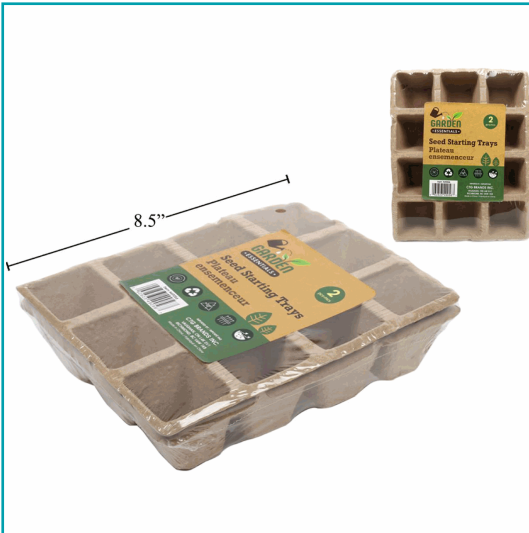

## FICHA TÉCNICA

Bandejas De Germinacion De Semillas De 2 Piezas, 8.3X6.7X2 "

**CÓDIGO:**  
**CA0692-49056**

**Alto (cm):** 0.009906

**Ancho (cm):** 0.009906

**Código de producto:** CA0692-49056

**Embalaje de proveedor:** 24/24

**Largo (Paquete) cm:** 0.009906

**Marca:** Garden Essential

**Peso (Kg):** 0.0484

**Tipo:** Germinadores - Semilleros - Etiquetas

## INFORMACIÓN ADICIONAL

Bandejas De Germinacion De Semillas De 2 Piezas, 8.3X6.7X2 "