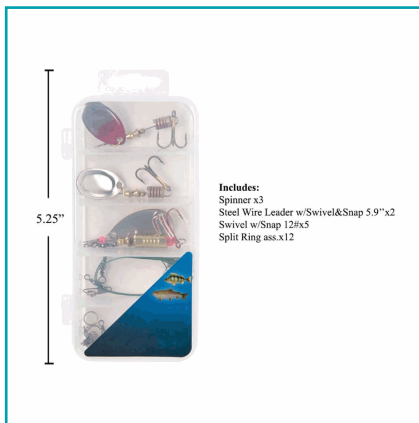

## FICHA TÉCNICA

Juego De Accesorios Para Señuelos De Metal De Pesca 22 Piezas, Caja De Plástico

**CÓDIGO:**  
**CA0776-15948**

**Alto (cm):** 0.009906

**Ancho (cm):** 0.009906

**Código de producto:** CA0776-15948

**Embalaje de proveedor:** 96/12

**Largo (Paquete) cm:** 0.009906

**Marca:** Fishing

**Peso (Kg):** 0.0484

**Tipo:** Señuelos de pesca

## INFORMACIÓN ADICIONAL

Juego De Accesorios Para Señuelos De Metal De Pesca 22 Piezas, Caja De Plástico