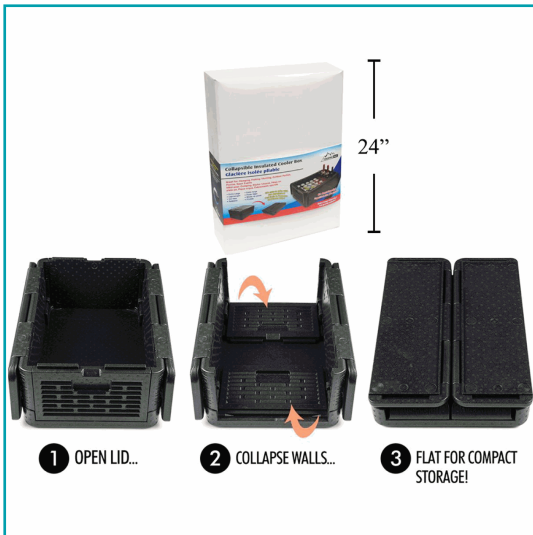

FICHA TÉCNICA

Cooler Hielera Enfriador Plegable Aislado De 39L 60 Latas, 23.5 "X16" X9.75 "

CÓDIGO:
CA0852-59711

Alto (cm): 0.0254

Ancho (cm): 0.0254

Código de producto: CA0852-59711

Embalaje de proveedor: 5/5

Largo (Paquete) cm: 0.0254

Marca: Camping

Peso (Kg): 0.022

Tipo: Cocina de campo

INFORMACIÓN ADICIONAL

Cooler Hielera Enfriador Plegable Aislado De 39L 60 Latas, 23.5 "X16" X9.75 "