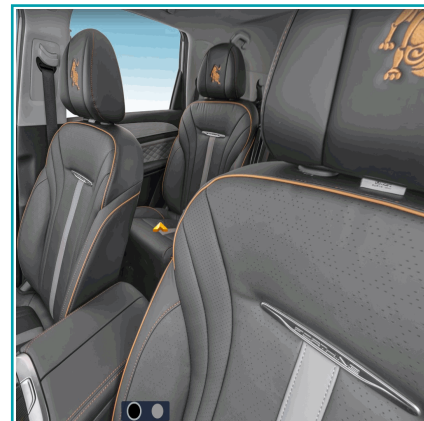

CÓDIGO:
**CAR-F0067-YATCH-EXCLUSIVE-B
LACK**

Cilindrada (L): 1500

Color: Blanco

Combustible: Gasolina

Potencia del motor (hp): 197

INFORMACIÓN ADICIONAL

Suv Yatch 7 Puestos, 2+2+3 Forthing Gasolina Version Exclusive 10 Airbags 360° Cam Color Blanco/ Interior Negro

Tecnología De Lujo
Con Su Diseños De Doble Pantalla Conjunta De 10,25", Tendrás En Total 20.5" Totalmente Interactivas, Al Alcance De Tus Manos.

Acabados De Lujo
Con Su Imponente Look, El Yatch Te Hará Resaltar Con Su Agresiva Parrilla Y Su Imponente Logo
Cuenta Con Sunroof Panorámico Cristalizado Para Tener Vista 360 En Cada Viaje.
Además, Con Sus Aros De 18"

Confort De Lujo
Asientos Con Tapicería De Cuero Premium.

Aire Acondicionado Digital Con Purificador De Aire N95.
Interior 100% Limpio: Sensor Pm2.5 + Generador De Iones Negativos + Aqs, Detección Inteligente Y Purificación De Aire.
Llave Inteligente Con Apertura Sin Contacto (Keyless).
Mesas Plegables Tipo Avión Para Los Asientos Traseros
Asientos Ventilados
6 Speakers