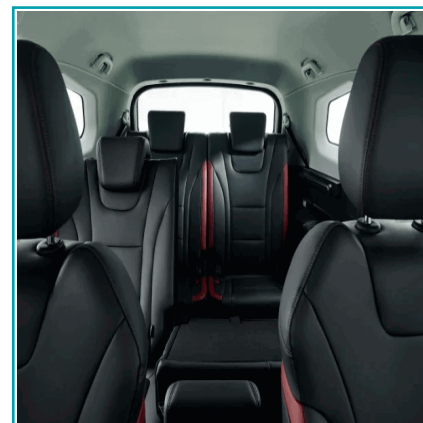

FICHA TÉCNICA

T5L Suv 7 Pasajeros Dongfeng Forthing 1.5T / 6At Automático . Confort
Exterior Negro / Interior Negro

CÓDIGO:
CAR-F0102-T5L-CONFORT

***Color:** Exterior NEGRO / Interior Negro

***Nombre:** T5L SUV 7 Pasajeros Dongfeng Forthing 1.5T / 6AT automático . Confort

Cilindrada (L): 1500

Color: Negro

Combustible: Gasolina

Potencia del motor (hp): 154

INFORMACIÓN ADICIONAL

Con Su Motor 1.500 Turbo Mitsubishi Recibirás 154 Hp De Potencia Y 230 Nm De Torque Para Un Performance Perfecto Para Las Aventuras En Familia.

Medidas 4780*1872*1760Mm
Garantía 5 Años O 100,000Kms

- Pantalla Táctil De 10.1"
- Freno De Mano Electrónico Epb.
- Asientos Con Tapicería De Cuero.
- Llantas De 18"
- Amplio Espacio En El Interior Para 7 Pasajeros.
- Botón De Encendido.
- Climatizador Automático Para Primera Y Segunda Fila.
- Llave Inteligente Con Apertura Sin Contacto (Keyless).
- Maletero De 240 L Con 7 Asientos En Posición O 2370 L Con Asientos Abatidos.
- Cámara Y Sensores De Reversa.
- Sistema De Freno De Seguridad Hba, Eba Y Ba.
- Sistemas De Control De Tracción Asr, Tcs Y Trc.
- Control De Presión De Los Neumáticos Tpms.
- Sistema De Arranque En Pendientes Hhc. Y Sistema De Descenso En Pendientes Hdc.
- Programa De Estabilidad Electrónico Esp, Dsc Y Vsc.