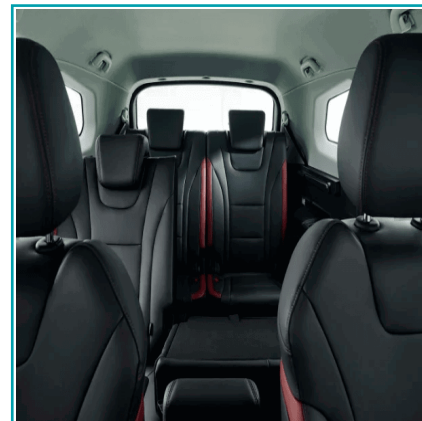

FICHA TÉCNICA

T5L Suv 7 Pasajeros Dongfeng Forthing 1.5T / 6At Automático . Standart
Exterior Negro / Interior Negro

CÓDIGO:
CAR-F0102-T5L-STANDARD

***Color:** Exterior NEGRO / Interior Negro

***Nombre:** T5L SUV 7 Pasajeros Dongfeng Forthing 1.5T / 6AT automático . STANDART

Cilindrada (L): 1500

Color: Negro

Combustible: Gasolina

Potencia del motor (hp): 154

INFORMACIÓN ADICIONAL

Con Su Motor 1.500 Turbo Mitsubishi Recibirás 154 Hp De Potencia Y 230 Nm De Torque Para Un Performance Perfecto Para Las Aventuras En Familia.

Medidas 4780*1872*1760Mm
Garantía 5 Años O 100,000Kms

- Pantalla Táctil De 10.1"
- Freno De Mano Electrónico Epb.
- Asientos Con Tapicería De Cuero.
- Llantas De 18"
- Amplio Espacio En El Interior Para 7 Pasajeros.
- Botón De Encendido.
- Climatizador Automático Para Primera Y Segunda Fila.
- Llave Inteligente Con Apertura Sin Contacto (Keyless).
- Maletero De 240 L Con 7 Asientos En Posición O 2370 L Con Asientos Abatidos.
- Cámara Y Sensores De Reversa.
- Sistema De Freno De Seguridad Hba, Eba Y Ba.
- Sistemas De Control De Tracción Asr, Tcs Y Trc.
- Control De Presión De Los Neumáticos Tpms.
- Sistema De Arranque En Pendientes Hhc. Y Sistema De Descenso En Pendientes Hdc.
- Programa De Estabilidad Electrónico Esp, Dsc Y Vsc.