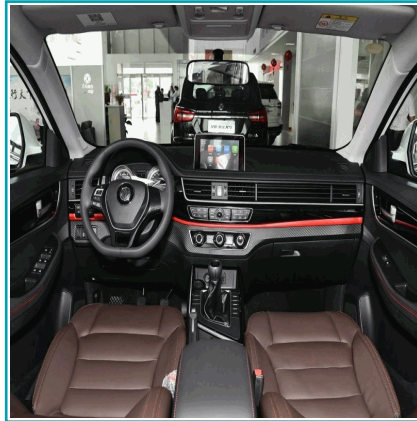

FICHA TÉCNICA

T5L Suv 7 Pasajeros Dongfeng Forthing 1.5T / 6At Automático . Confort Exterior Blanco / Interior Marron

CÓDIGO:

CAR-F0120-T5L-CONFORT-BROWN-SEATS

Color: Blanco

INFORMACIÓN ADICIONAL

Con Su Motor 1.500 Turbo Mitsubishi Recibirás 154 Hp De Potencia Y 230 Nm De Torque Para Un Performance Perfecto Para Las Aventuras En Familia.

Medidas 4780*1872*1760Mm
Garantía 5 Años O 100,000Kms

Pantalla Táctil De 10.1".
Freno De Mano Electrónico Epb.
Asientos Con Tapicería De Cuero.
Llantas De 18"
Amplio Espacio En El Interior Para 7 Pasajeros.
Botón De Encendido.
Climatizador Automático Para Primera Y Segunda Fila.
Llave Inteligente Con Apertura Sin Contacto (Keyless).
Maletero De 240 L Con 7 Asientos En Posición O 2370 L Con Asientos Abatidos.
Cámara Y Sensores De Reversa.
Sistema De Freno De Seguridad Hba, Eba Y Ba.
Sistemas De Control De Tracción Asr, Tcs Y Trc.
Control De Presión De Los Neumáticos Tpms.
Sistema De Arranque En Pendientes Hhc. Y Sistema De Descenso En Pendientes Hdc.
Programa De Estabilidad Electrónico Esp, Dsc Y Vsc.