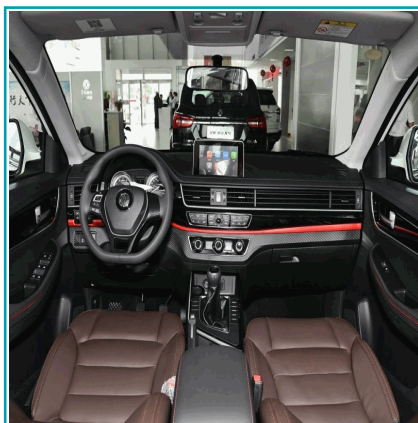

FICHA TÉCNICA

T5L Suv 7 Pasajeros Dongfeng Forthing 1.5T / 6At Automático . Confort Gris Claro / Interior Marron

CÓDIGO:

CAR-F0121-T5L-CONFORT-BROWN-SEATS

Color: Gris Claro

INFORMACIÓN ADICIONAL

Con Su Motor 1.500 Turbo Mitsubishi Recibirás 154 Hp De Potencia Y 230 Nm De Torque Para Un Performance Perfecto Para Las Aventuras En Familia.

Medidas 4780*1872*1760Mm
Garantía 5 Años O 100,000Kms

Pantalla Táctil De 10.1".
Freno De Mano Electrónico Epb.
Asientos Con Tapicería De Cuero.
Llantas De 18"
Amplio Espacio En El Interior Para 7 Pasajeros.
Botón De Encendido.
Climatizador Automático Para Primera Y Segunda Fila.
Llave Inteligente Con Apertura Sin Contacto (Keyless).
Maletero De 240 L Con 7 Asientos En Posición O 2370 L Con Asientos Abatidos.
Cámara Y Sensores De Reversa.
Sistema De Freno De Seguridad Hba, Eba Y Ba.
Sistemas De Control De Tracción Asr, Tcs Y Trc.
Control De Presión De Los Neumáticos Tpms.
Sistema De Arranque En Pendientes Hhc. Y Sistema De Descenso En Pendientes Hdc.
Programa De Estabilidad Electrónico Esp, Dsc Y Vsc.